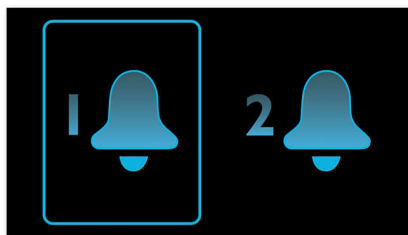

Двойной будильник

Аудиосистема Philips оснащена двойным будильником. Установите одно время будильника для себя, а другое — для своих близких.