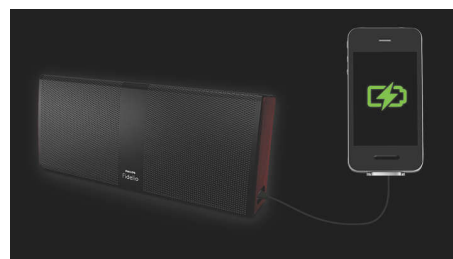

Резервное питание от батарей

Резервное питание от батарей позволяет сохранить показания времени в случае отключения сетевого питания

Настройка яркости дисплея

Время воспроизведения радиоприемника Philips можно с легкостью настроить, установив необходимое количество минут на цифровом таймере. Таймер выполнит обратный отсчет времени и автоматически выключит радиоприемник в конце сеанса работы.

Порт USB

Эта портативная AC оснащена портом USB, с помощью которого можно передавать энергию аккумулятора AC на мобильное устройство, например смартфон, с низким зарядом дома или в пути.

Характеристики

Звук