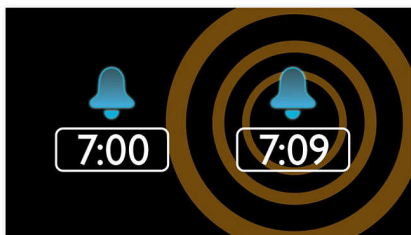

PHILIPS

Основные особенности

Просыпайтесь под радио или под зуммер

Просыпайтесь под свою любимую радиостанцию или ностальгический звонок будильника. Просто установите будильник на радиочасах Philips в режим включения последней прослушиваемой станции или в режим звонка. В установленное время радиочасы Philips автоматически включают эту радиостанцию или сигнал.

Повторный звуковой сигнал

Радиочасы Philips оснащены функцией повтора сигнала, которая не позволит проспать. Если при срабатывании сигнала будильника вы не готовы встать, просто нажмите кнопку повторения сигнала и продолжайте спать. Сигнал будильника прозвучит снова спустя девять минут. Кнопку повторения сигнала можно нажимать каждые девять минут до тех пор, пока вы не отключите будильник.