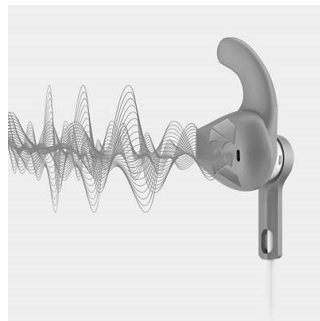

Високоєфективний звук

8,6-мм неодимові динаміки відтворюють високоєфективний звук, сприяючи максимальній віддачі.