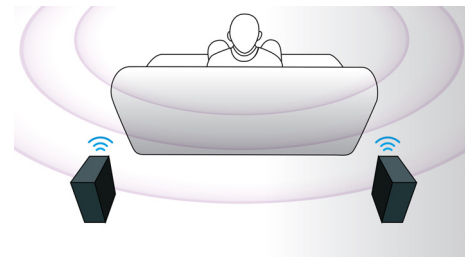

Optie voor draadloze achterluidsprekers

Draadloze achterluidsprekers zorgen voor schaalbaarheid en mobiliteit bij het plaatsen van de luidsprekers. Deze luidsprekers zijn interferentievrij en leveren een puur Surround Sound zonder dat u last hebt van vervelende snoeren.