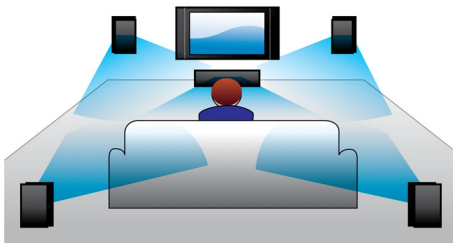

Dolby Digital

Omdat de wereldleider in meerkanaals geluidsnormen, Dolby Digital, gebruik maakt van de manier waarop het menselijke oor natuurlijk geluid verwerkt, kunt u genieten van een uitstekende geluidskwaliteit met levensechte spatial cues.