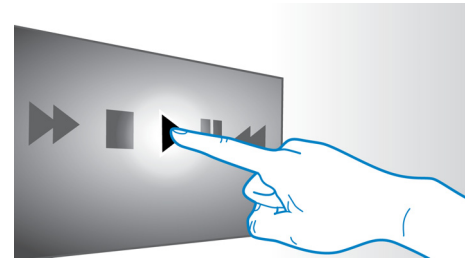

Bediening via touchscreen voor afspeelen

Met de intuïtieve bediening via het touchscreen kunt u het volume en andere afspeelopties bedienen door eenvoudig op de aanraakgevoelige bedieningselementen op het voorpaneel te drukken.