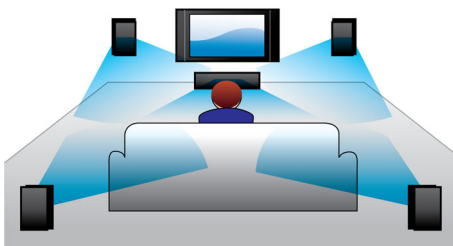

Přednosti

Dolby TrueHD a DTS-HD

Standarty Dolby TrueHD a DTS-HD Advanced Digital Out poskytují nejlepší zvuk z Blu-ray disků. Reprodukovaný zvuk je téměř nerozlišitelný od studiového masteru, takže slyšíte to, co jste podle tvůrců slyšet měli. Standarty DTS-HD Advanced Digital Out a Dolby TrueHD dovršují zážitek z poslechu hudby HD.