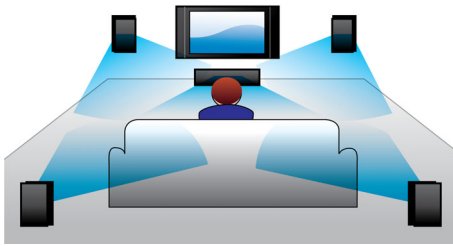

Dolby TrueHD e DTS HD

O Dolby TrueHD e o DTS-HD Master Audio Essential oferecem-lhe o melhor som dos seus discos Blu-ray. O som reproduzido é praticamente indistinguível do som de um estúdio de gravação, pelo que ouvirá exactamente o que os artistas tinham em mente. O Dolby TrueHD e o DTS-HD Master Audio Essential completam a sua experiência de entretenimento em alta definição.