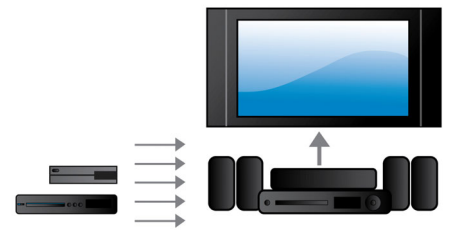

Potência RMS de 1000 W

Potência RMS de 1000 W que oferece um excelente som para filmes e música

Blu-ray Full HD 3D

Deixe-se encantar por filmes 3D na sua própria sala de estar com um televisor Full HD 3D. O Active 3D utiliza a última geração em ecrãs de comutação rápida para uma profundidade e realismo autênticos numa resolução HD de 1080x1920. Se vir estas imagens através de uns óculos especiais, com lentes direita e esquerda temporizadas para abrir e fechar em sincronização com as imagens alternadas, a experiência de visualização em Full HD 3D é criada no seu sistema de cinema em casa. Os lançamentos de filmes 3D em Blu-ray oferecem uma ampla selecção de conteúdos de alta qualidade. O Blu-ray também fornece som surround descomprimido para uma experiência áudio incrivelmente real.

Hub HDMI

O hub HDMI fornece portas HDMI adicionais que lhe permitem ligar outros dispositivos, como a sua consola de jogos ou set-top box HD, ao sistema de cinema em casa de forma cómoda. Com a ligação dos seus dispositivos através do hub HDMI, pode desfrutar de som e imagem de alta definição em todo o seu entretenimento.