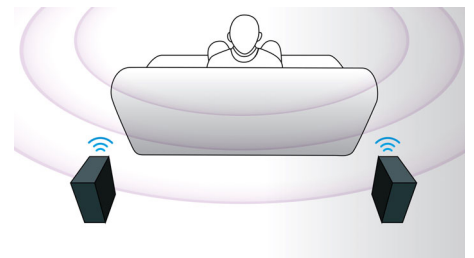

Opção de altifalantes traseiros sem fios

Os altifalantes traseiros sem fios proporcionam a mobilidade e funcionalidade de que necessita quando instala os altifalantes. Desenvolvidos com base em tecnologias sem interferências, os altifalantes traseiros sem fios proporcionam som surround total sem ligação de cabos.