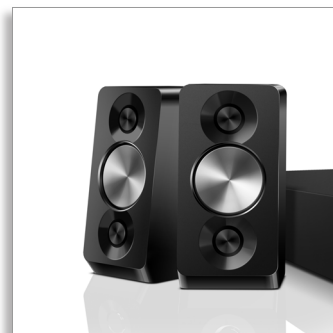

Philips
Cinema em casa 5.1

Som com graves duplos
Blu-ray 3D

HTS5563

Som surround cinematográfico poderoso com graves profundos

Obcecado pelo som

Melhore a sua experiência de entretenimento em casa com o sistema de cinema em casa HTS5563 da Philips. Altifalantes com tubos de graves duplos oferecem um som surround poderoso de 1000 W e uma reprodução de discos DVD em Full HD de 1080p.

Estupenda experiência de som

- Altifalantes potentes com tubos de graves duplos para um ótimo som
- Dolby TrueHD e DTS-HD para som surround de alta fidelidade
- Potência RMS de 1000 W que oferece um excelente som para filmes e música

Concebido para melhorar o seu cinema em casa

- Painel tátil para reprodução e controlo do volume intuitivos
- Opção de altifalantes traseiros sem fios para posicionamento sem confusão de cabos

PHILIPS

Destaques

Som com graves duplos

Altifalantes poderosos com um sistema Bass Reflex e tubos de graves duplos que melhoram as frequências mais baixas e fornecem um som sólido com graves profundos. Conseguirá ouvir o murmúrio mais baixo ou o rugido mais profundo.