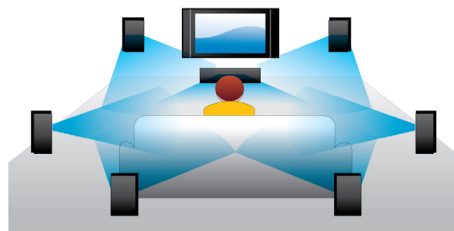

Dolby TrueHD

Technologie Dolby TrueHD nabízí zvuk nejvyšší kvality na discích Blu-ray. Reprodukovaný zvuk je téměř nerozlišitelný od studiového masteru, takže slyšíte to, co jste podle tvůrců slyšet měli. Standard Dolby TrueHD dovršuje zážitek z poslechu hudby HD.