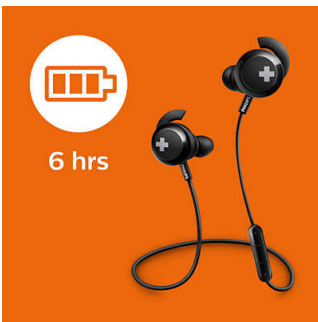

6 stundu atskaņošanas laiks

Ar 6 stundu atskaņošanas laiku jūs varat klausīties mūziku visu dienu.