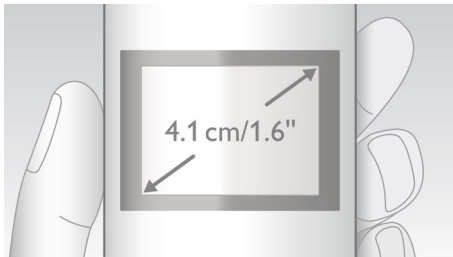

## 4,1 cm (1,6") ekraan

Selgelt loetav 4,1 cm (1,6") taustvalgustusega ekraan