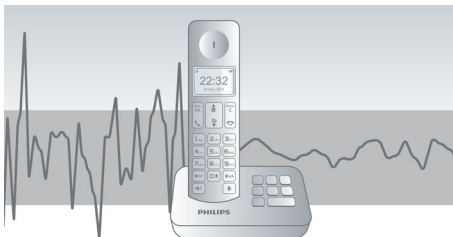

Automaatne helitugevuse juhtimine

Automaatne helitugevuse juhtimine korrigeerib helisignaali kõikumisi, mida võivad põhjustada kaugus, signaalitugevus või vestluspartneri telefon – helitugevus jääb alati ühtlaseks. Kuna tugevama signaali korral võimendatakse vähem ja nõrgema korral rohkem, saate vestelda ilma soovimatu helitugevuse kõikumise pärast muretsmata.