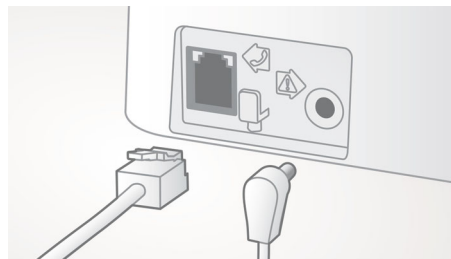

Lihntne seadistus

Ülim mugavus tänu lihtsale seadistamisele. Lihntne paigaldamine – isehäälestuv seade.