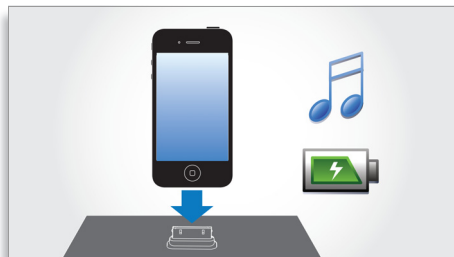

Prehrávejte a nabíjajte svoj iPod/iPhone

Vychutnávajte si obľúbenú hudbu formátu MP3 počas nabíjania prehrávača iPod/iPhone! Dok umožňuje pripojenie vášho prenosného zariadenia priamo k dokovaciemu zábavnému systému, takže môžete počúvať obľúbenú hudbu s vynikajúcim zvukom. Navyše počas prehrávania sa prehrávač iPod/iPhone nabíja, takže si môžete vychutnávať hudbu a nemusíte mať obavy, či sa vybije jeho batéria. Keď je prenosné zariadenie v doku, dokovací zábavný systém automaticky nabíja jeho batériu.

Technické údaje

Kompatibilita s iPhone

- Kompatibilné s: iPhone, iPhone 3G, iPhone 3GS, iPhone 4

Kompatibilita s iPod

- Kompatibilné s: iPod classic, iPod mini, iPod nano 1. generácie, iPod nano 2. generácie, iPod nano 3. generácie, iPod nano 4. generácie, iPod nano 5. generácie, iPod nano 6. generácie, iPod touch, iPod touch 2. generácie, iPod touch 2. generácie 8/16/32 GB, iPod s farebným displejom, iPod 5. generácie

Zvuk

- Zvukový systém: stereofónny
- Ovlád. hlasitosti: nahor/nadol
- Výstupný výkon: 4 W RMS

Pripojiteľnosť

- Funkcia MP3 Link: 3,5 mm stereo vstup

Reproduktory

- Budiče reproduktorov: Neodymiový magnetový systém
- Zdokonalenie reproduktora: systém reproduktorov Bass Reflex

Príkon

- Zdroj napájania: 100 – 240 V AC, 50/60 Hz

Rozmery

- Rozmery balenia (Š x V x H): 28,5 x 8,5 x 11,1 mm
- Rozmery produktu (Š x V x H): 185 x 64 x 94 mm
- Hmotnosť výrobu: 0,43 kg
- Hmotnosť brutto: 0,56 kg
- Množstvo hlavnej lepenky: 4
- Hmotnosť hlavnej lepenky: 2,52 kg

Vybavenie a vlastnosti

- Nabíjacie zariadenie: iPhone, iPod

Príslušenstvo

- Adaptér AC/DC: 110 V – 220 V

Dátum vydania
2013-02-14

Verzia: 2.1.4

12 NC: 8670 000 78543
EAN: 87 12581 60884 2

© 2013 Koninklijke Philips Electronics N.V.
Všetky práva vyhradené.

Autor si vyhradzuje právo zmeny špecifikácií bez oznámenia. Ochranné známky sú majetkom Koninklijke Philips Electronics N.V. alebo ich príslušných vlastníkov.

www.philips.com

* Na využívanie vlastností slúchadla je potrebný iPhone