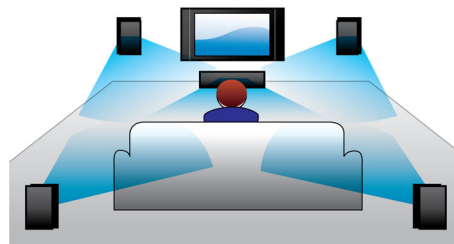

Dolby TrueHD en DTS-HD

Dolby TrueHD en DTS-HD Master Audio Essential spelen uw Blu-ray Discs af met geluid van zeer hoog niveau. Het geluid is bijna niet te onderscheiden van het origineel; u hoort dus wat de makers willen dat u hoort. Dolby TrueHD en DTS-HD Master Audio Essential maken uw HD-entertainmentervaring compleet.

Toegang tot YouTube en Picasa

Bekijk nu YouTube-video's en Picasa-foto's op uw TV. Geniet van de enorme verzameling onlinevideo's op een groter scherm, zonder dat u zelfs maar uw computer hoeft in te schakelen. U hoeft alleen maar uw Blu-ray-speler of home cinema-systeem op internet aan te sluiten, draadloos via Wi-Fi of met een kabel in de LAN-aansluiting, om vervolgens op de bank te kunnen genieten van het beste van YouTube en Picasa.