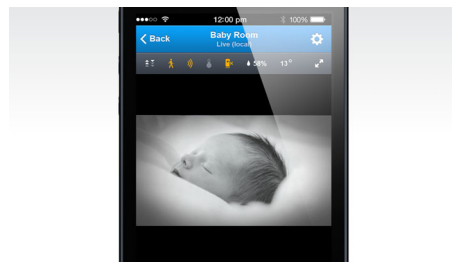

Naktinio matymo režimas

Pasinaudodami naktinio matymo režimu galite matyti mielą kūdikio veidelį tamsoje. Tamsoje įsijungia infraraudonasis apšvietimas ir monitorius gali fiksuoti aiškų juodai baltą vaizdą. Naktinio matymo režimas įsijungia ir išsijungia automatiškai arba galite jį reguliuoti rankiniu būdu.

Nėra PVC ir BFR

„In.Sight“ belaidžio HD kūdikio monitoriaus sudėtyje nėra bromuotų antipirenų (BFR) ir polivinilchloridų (PVC). Jis atitinka griežtus kūdikių indams taikomus standartus ir yra visiškai saugus ir draugiškas aplinkai.

Kalbėkite akimirksniu naudodami išmanuosius telefonus

Naudodamiesi „In.Sight“ belaidžiu HD kūdikio monitoriumi galėsite kalbėti su kūdikiu, kai tik panorėsite. Paprasčiausiai paspauskite „talk“ (kalbėti) išmaniajame telefone ir galite dainuoti lopšinę. Stebėkite, kaip mažylis užmiega užliūliuotas jūsų balso.

Keleto vartotojų režimas

Dalykitės monitoriais su savo sutuoktiniu, šeima, draugais ar net kūdikio aukle. „In.Sight“ programa leidžia dalytis kiekvieną monitorių su dviem kitais vartotojais, kad ir jie galėtų tiesiogiai matyti ir girdėti savo išmanuosiuose telefonuose. Galite netgi atnaujinti programą, kad monitoriumi galėtumėte naudotis iki 10 vartotojų.

Triukšmo ir judesio spėjimai

Neįmanoma numatyti, kada kas nors gali atsitiesti jūsų kūdikiui. „In.Sight“ belaidis HD kūdikio monitorius nuolat stebi reguliuojamais triukšmo ir judesio jutikliais. Jus įspės, kai tik bus aptiktas triukšmas ar judesys. Automatinis priėmimas perduos pranešimus į jūsų išmanuosius telefonus, kai monitorius aptiks judesį ar triukšmą.

Temperatūros ir drėgmės jutiklis

„In.Sight“ belaidžio HD kūdikio monitoriaus temperatūros ir drėgmės jutikliai rodytų temperatūrą ir drėgmės lygį jūsų išmaniųjų telefonų ekrane. Drėgmės jutiklis matuoja drėgmės lygį, pavyzdžiui, aptikdamas sausą orą, kuris gali dirginti kūdikio gerklę. Programa netgi įspės jus, kai temperatūra arba drėgnis yra per aukštas arba per žemas. Temperatūros ir drėgmės diapazonus galima atitinkamai reguliuoti.