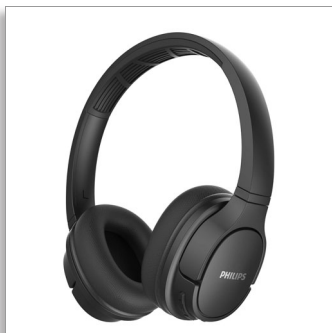

Philips
Draadloze hoofdtelefoon

40 mm drivers/gesloten

achterkant

Voor over het oor
Zweet- en waterbestendig

TASH402BK

Blijf koel.

Ook al is het superheet.

Verpletter uw persoonlijke records met deze draadloze, zweetbestendige on-ear-sporthoofdtelefoon. Ze zijn licht en comfortabel en bieden 20 uur afspeeltijd na slechts één keer te zijn opladen. De oorkussens houden u gefocust wanneer het warm wordt.

Van workout-afspeellijst naar belangrijk telefoongesprek

- 40 mm neodymium-luidsprekerdrivers
- Gedetailleerd geluid. Goede bas. Geweldige passieve geluidsisolatie
- Slimme koppeling. Uw Bluetooth-apparaat automatisch zoeken

20 uur afspeeltijd. Coole oorschelpen.

- 20 uur afspeeltijd
- Koelende oorschelpen. Train hard. Blijf koel
- Opvouwbaar ontwerp. Eenvoudig opbergen
- IPX4, zweet- en waterbestendig
- Snel opladen. 10 minuten opladen voor 2 uur afspelen

PHILIPS

Draadloze hoofdtelefoon
40 mm drivers/gesloten achterkant Voor over het oor, Zweet- en waterbestendig

Specificaties

Geluid

- Geluidsverbetering: Echoregeling, Ruisonderdrukking
- Diameter van luidspreker: 40 mm
- Diafragma: PET
- Impedantie: 32 ohm
- Magneettype: Neodymium
- Spreekspoel: Koper
- Frequentiebereik: 20 - 20 000 Hz
- Type: dynamisch