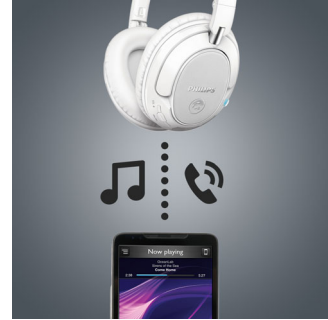

### Technologie Bluetooth®

Utilisez votre casque avec n'importe quel appareil Bluetooth® pour profiter d'une musique parfaitement claire, sans fil. Et le plaisir ne s'arrête pas une fois la batterie épuisée : il vous suffit de brancher le câble pour continuer à écouter de la musique.

### Appairage NFC facile

La mise en marche automatique couplée à un appairage NFC par simple contact vous permet de connecter facilement votre casque sans fil à n'importe quel appareil Bluetooth®.

### Musique et appels sans fil

Il vous suffit d'appairer votre smartphone à votre casque via Bluetooth® pour écouter de la musique et passer des appels téléphoniques sans fil, en toute liberté et sans vous encombrer de câbles. Les boutons intuitifs vous permettent de contrôler facilement votre musique et vos appels entrants ou sortants, à la simple pression d'un bouton.