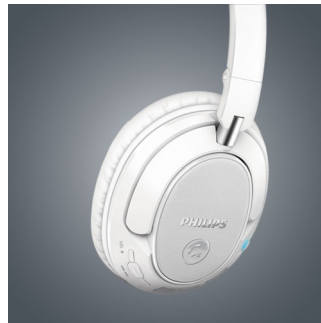

Conception arrière fermée

La conception arrière fermée isole votre musique des sons externes. Vous profitez ainsi de tous les détails et des basses profondes de votre musique.