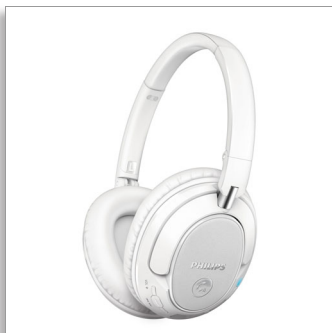

Philips  
Casque Bluetooth® sans fil

HP 40 mm/conception arrière  
fermée

Circum-aural  
Coussinets confortables

SHB7250WT

## Un son haute résolution avec une amplification numérique des basses

Le Philips SHB7250 avec connectivité Bluetooth® supprime les câbles, mais pas la qualité du son, pour des basses profondes et un son parfaitement clair. Basculez facilement entre la musique et les appels, et déplacez-vous en tout confort grâce aux coques avec coussinets doux.

### Un son puissant sans fil

- Le son haute résolution reproduit la musique dans sa forme la plus pure
- HP 40 mm en néodyme, pour des basses profondes et un son clair
- Conception arrière fermée pour une isolation phonique optimale
- Option renforcement des basses, pour des basses profondes et dynamiques

### Plus pratique

- Technologie Bluetooth® pour une utilisation pratique sans fil
- Appairage NFC facile par simple contact
- Pliable et compact pour faciliter le transport
- Contrôle de la musique et des appels téléphoniques sans fil
- Appairage multiple, pour de la musique et des appels téléphoniques depuis 2 appareils à la fois
- Activez Siri et Google Now en appuyant sur le bouton de la coque