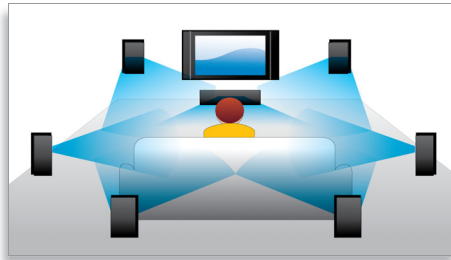

Dolby TrueHD a DTS-HD MA

Na discích s technologií Blu-ray je umístěn 7.1 kanálový zvuk s nejvyšší kvalitou podle standardů DTS-HD Master Audio a Dolby TrueHD. Reprodukovaný zvuk je téměř nerozlišitelný od studiového masteru, takže slyšíte to, co jste podle tvůrců slyšet měli. Standardy DTS-HD Master Audio a Dolby TrueHD dovršují zážitek z poslechu hudby HD.