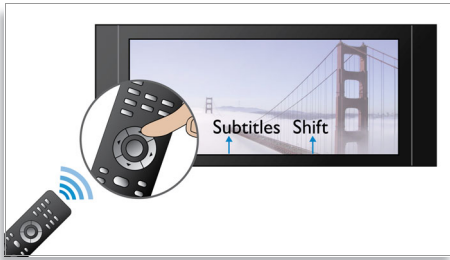

Slyšte více

- Dolby TrueHD a DTS-HD MA pro HD prostorový zvuk 7.1

Zaujměte více

- BD-Live (Profil 2.0) umožňuje online vychutnání Blu-ray bonusového obsahu
- Vysokorychlostní propojení USB 2.0 přehrává video/hudbu z jednotky USB flash
- Vychutnejte si všechny filmy a hudbu z CD a DVD
- EasyLink ovládá všechny výrobky EasyLink jedním ovladačem
- AVCHD umožňuje užívat si videa natočená v HD videokamerách na televizní obrazovce

PHILIPS
sense and simplicity

Přednosti

Posun titulků

Posun titulků je vylepšení, díky němuž mohou uživatelé ručně nastavit polohu titulků na obrazovce televizoru nebo počítače. Uživatelé mohou na obrazovce pomocí dálkového ovladače posunovat titulky nahoru a dolů. U širokoúhlého zobrazení, např. u projektorů a obrazovek cinema 21:9, občas dochází k oříznutí titulků. Aby byly zřetelně viditelné, musí uživatel změnit poměr stran zobrazení, což je v rozporu s účelem širokoúhlé obrazovky. Díky funkci Posun titulků může uživatel zachovat správný poměr stran zobrazení a zároveň mít titulky ideálně umístěné na obrazovce.