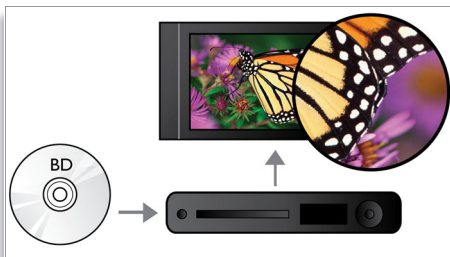

Přehrávání disků Blu-ray

Disky s technologií Blu-ray mají dostatečnou kapacitu pro uložení dat ve vysokém rozlišení, spolu s obrázky v rozlišení 1 920 x 1 080, které je dáno standardem High Definition. Filmové scény ožívají blízkými detaily, pohyb je plynulý a obraz křišťálově čistý. Blu-ray také zajišťuje prostorový zvuk mimořádné kvality – zvukový zážitek se nedá rozlišit od reality. Velká úložná kapacita disků Blu-ray umožňuje přidat další interaktivní funkce. Hladký přechod na jiná místa během přehrávání a další vzrušující vlastnosti (například vyskakovací nabídky) obohacují domácí zábavu o zcela nový rozměr.