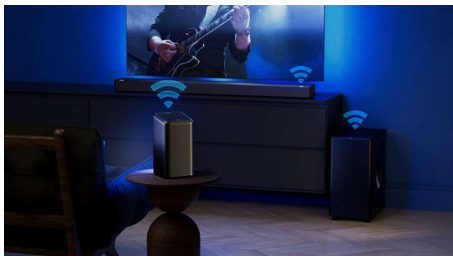

Domowy system bezprzewodowy Philips

Możesz zsynchronizować wiele głośników FS1, aby cieszyć się doskonałym dźwiękiem w wielu

pomieszczeniach. Sparuj go ze zgodnym telewizorem Philips*, aby uzyskać bardziej kinowy dźwięk i lepszy wokół lub połącz dwa głośniki z soundbarem Fidelio FB1, aby stworzyć prawdziwy zestaw dźwięku przestrzennego 7.1.4. Dodaj subwoofer Fidelio FW1, aby pogłębić basy.