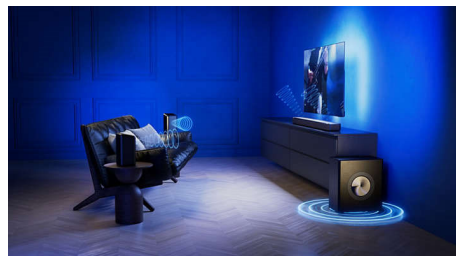

Inteligentne parowanie

Kiedy ten głośnik Fidelio połączy się z soundbarem lub subwooferem Philips, innym głośnikiem FS1 lub telewizorem Philips*, dzieją się wspaniałe rzeczy. Głośnik rozpoznaje, z czym jest sparowany, i automatycznie dostosowuje swoją wydajność, odciążając sparowane komponenty, aby dodać więcej bogactwa i szczegółów do dźwięku.

TAFS1/10