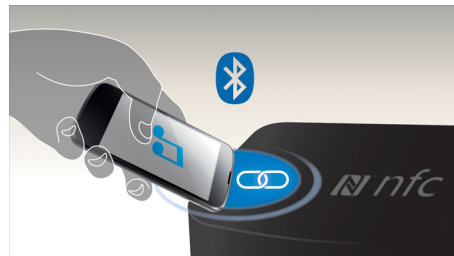

### Draadloos streamen via Bluetooth

Draadloos muziek van uw muziekapparaten streamen via Bluetooth

### Miracast™

Miracast™ is een draadloze peer-to-peer screencasting-standaard die via Wi-Fi Direct-connecties tot stand komt. Dankzij de vereenvoudigde gebruikersinterface en de ingebouwde codec spiegelt u het scherm van uw draagbare apparaat moeiteloos naar een groter scherm via een Miracast™-gecertificeerd apparaat.

### NFC-technologie

Koppel Bluetooth-apparaten gemakkelijk met één druk op de knop dankzij NFC-technologie (Near Field Communications). Tik op een NFC-smartphone of -tablet op het NFC-gebied van een luidspreker om de luidspreker in te schakelen, het koppelen via Bluetooth te starten en te beginnen met het streamen van muziek.