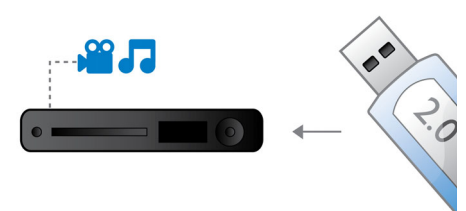

High-speed USB 2.0-koppeling

De Universal Serial Bus of USB is een protocolstandaard om PC's, randapparaten en consumentenelektronica-apparaten gemakkelijk te koppelen. Snelle USB-apparaten hebben een gegevensoverdrachtsnelheid tot 480 Mbps - veel hoger dan de 12 Mbps van oorspronkelijke USB-apparaten. Met Hi-Speed USB 2.0-koppeling hoeft u alleen uw USB-apparaat aan te sluiten en u bent klaar om de gewenste film, muziek of foto's weer te geven.