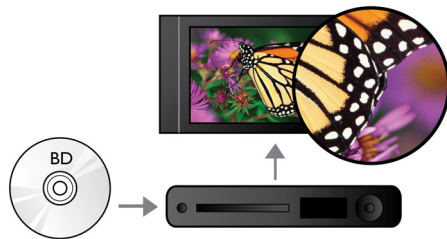

Blu-ray Discs afspelen

Op Blu-ray Discs kunt u HD-gegevens plaatsen, evenals afbeeldingen met een resolutie van 1920 x 1080 oftewel Full HD-afbeeldingen. Beelden worden scherp weergegeven en komen tot leven, dankzij de heldere details en vloeiende bewegingen. Ook biedt Blu-ray ongecomprimeerd Surround Sound, waardoor uw audio-ervaring zeer natuurgetrouw overkomt. Daarnaast biedt de

grote opslagcapaciteit van Blu-ray Discs ook ruimte voor ingebouwde interactieve mogelijkheden. Naadloze navigatie tijdens het afspelen en andere geweldige functies zoals pop-upmenu's geven een compleet nieuwe dimensie aan home entertainment.