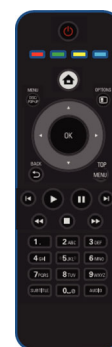

Philips
Draagbare Blu-ray-speler

LCD-scherm van 23 cm (9")

3 uur speeltijd
HDMI

PB9001

Neem uw Blu-ray-films altijd mee

met HDMI om thuis van HDTV te genieten

Vanaf nu kunt u overal naar uw films op Blu-ray en DVD kijken: op het terras, op vakantie of onderweg. Bovendien kunt u ook andere digitale video-indelingen afspelen vanaf een USB-stick. Thuis geniet u via HDMI van een buitengewone full-HD bioscoopervaring.

Neem uw films, muziek en foto's mee

- Blu-ray Discs afspelen voor scherpe beelden in Full HD 1080p
- Compatibel met DVD, DVD+/-R, DVD+/-RW, (S)VCD en CD
- DivX Plus HD-gecertificeerd voor afspelen van DivX in High Definition
- Hi-Speed USB 2.0-koppeling: video/muziek vanaf USB-sticks afspelen

Verrijk uw AV-entertainmentervaring

- 22,9 cm (9") LCD-scherm met hoge pixeldichtheid (800 x 480 pixels)
- BD-Live (Profile 2.0) voor weergaven van Blu-ray-bonusmateriaal op internet
- Dolby TrueHD en DTS-HD MA voor HD 7.1 Surround Sound
- DVD video upscaling tot 1080p via HDMI voor HD-achtige beelden

Wanneer u het apparaat uitschakelt of wanneer dit door een stroomonderbreking gebeurt, onthoudt de DVD-videospeler op welk punt het afspelen is gestopt. Wanneer u vervolgens dezelfde schijf weer in het apparaat plaatst (dus niet een andere schijf), wordt het afspelen hervat op het punt waar u was gebleven. Handig, toch?