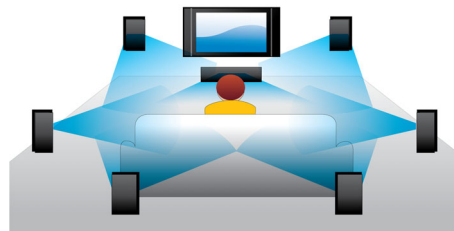

Dolby TrueHD en DTS-HD MA

DTS-HD Master Audio en Dolby TrueHD spelen uw Blu-ray Discs af met 7.1-kanaals geluid van zeer hoog niveau. Het geluid is bijna niet te onderscheiden van het origineel; u hoort dus wat de makers willen dat u hoort. De DTS-HD Master Audio en Dolby TrueHD maken uw HD-entertainmentervaring compleet.