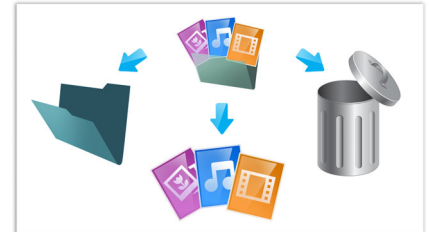

Philips
Přehrávač médií HD

Rozhraní HDMI

USB 2.0
Sloty pro paměťové karty SD/
SDHC

HMP3000

Přehrávejte na svém televizoru filmy, hudbu a fotografie

prostřednictvím karty SD, USB nebo pevného disku

Snadno prozkoumejte obrovský svět multimediálního obsahu pomocí přehrávače médií Philips HD. Vychutnejte si videa dokonalé kvality, hudbu a fotografie z internetu nebo z vaší knihovny na PC přímo na vašem televizoru – nejsou nutné žádné převody souborů.

Real Media Video

Aplikace RealMedia Video pro přehrávání filmů z počítače.

Multimediální obsah z pevného disku

Uvolněte se vychutnejte si multimediální obsah svého harddisku bez starostí, jestli používáte vhodný formát. Stačí spustit přehrávání a spolehnout se, že váš přehrávač Philips

podporuje nejběžnější HDD formáty, například FAT32, FAT a podobně.

Fotografie ve více formátech

Prohlížejte a vychutnávejte si fotografie v široké škále formátů, například JPEG, JPG, M-JPEG, PNG, TIF, TIFF, GIF, BMP nebo HD JPEG, přímo na svém širokoúhlém televizoru. Proměňte obývací pokoj ve fotogalerii a podělte se o své fantastické vzpomínky s přáteli i rodinou.

Dolby Digital DTS2.0

Dolby Digital DTS2.0 pro mimořádný zážitek z filmu

Funkce pro snadné kopírování a odstranění

Ukažte svá videa rodině i přátelům v pohodlí obývacího pokoje. Přehrávač Philips umožňuje snadné kopírování, přenos nebo odstranění souborů pouhým dotykem prstu.