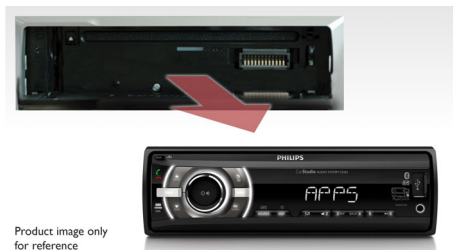

Een superieure geluidservaring in de auto

- MAX Sound en Dynamic Bass Boost
- Ingebouwde MOSFET-versterkers voor een uitstekende geluidskwaliteit
- NAVI Voice Mix zodat u navigatie-aanwijzingen boven de muziek uit hoort
- 3-bands parametrische equalizer met 8 vooraf gedefinieerde instellingen

Een ontwerp dat samensmelt met het interieur van uw auto

- Afneembaar voorpaneel voor bescherming tegen diefstal
- Variabel kleurenscherm dat bij uw dashboard past

PHILIPS

Kenmerken

Afneembaar voorpaneel

Afneembaar voorpaneel voor bescherming tegen diefstal