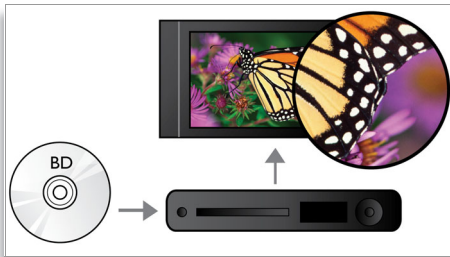

PHILIPS
sense and simplicity

Vigtigste nyheder

Subtitle Shift

Subtitle Shift er en forbedringsfunktion, der gør det muligt for brugerne manuelt at justere placeringen af en films undertekster på fjernsynet eller computerskærmen. Via fjernbetjeningen kan brugerne rykke underteksterne op og ned på skærmen. På skærme i bredformat, som f.eks. 21:9 Cinema og projektorer, bliver underteksterne af og til skåret fra. Hvis brugeren skal se dem klart, skal han ændre skærmens billedformat, hvorved formålet med skærmens bredformat går tabt. Med funktionen Subtitle Shift kan brugeren beholde det korrekte billedformat og samtidig give underteksterne den ideelle placering på skærmen.

Blu-ray-afspilning

Blu-ray-diske har kapacitet til at indeholde high definition-data og billeder i opløsningen 1920 x 1080, som definerer ægte high definition. Scener kommer til live, mens detaljerne springer lige ud imod dig, bevægelser bliver glattere, og billeder bliver knivskarpe. Blu-ray leverer også ukomprimeret surround-lyd – så din lydoplevelse bliver utroligt ægte. Den høje lagerkapacitet på Blu-ray-diske muliggør desuden indbygning af en række interaktive muligheder. Problemfri navigering under afspilningen og andre spændende funktioner som f.eks. pop-up-menuer giver home entertainment helt nye dimensioner.