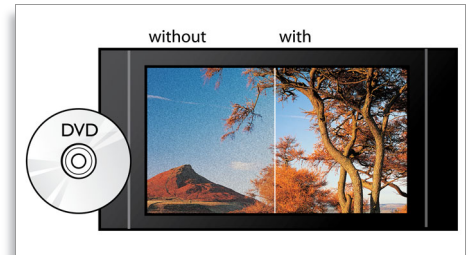

DVD-video-upscaling

HDMI 1080p upscaling leverer billeder, der er knivskarpe. DVD-film i standarddefinition kan nu nydes i ægte high definition-opløsning, hvilket sikrer flere detaljer og mere realistiske billeder. Progressiv scanning (repræsenteret af "p" i "1080p") eliminerer linjestruc-turen, der er fremherskende på TV-skærme, hvilket igen sikrer utroligt skarpe billeder. Oven i alt dette skaber HDMI en direkte digital forbindelse, som kan overføre både ukomprimeret digital HD-video og digital multikanal lyd uden konverteringer til analog – resultatet er perfekt billed- og lyd kvalitet helt uden nogen former for støj.