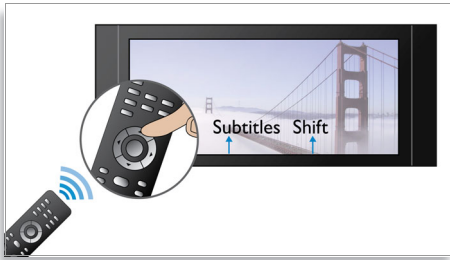

PHILIPS
sense and simplicity

Vigtigste nyheder

Subtitle Shift

Subtitle Shift er en forbedringsfunktion, der gør det muligt for brugerne manuelt at justere placeringen af en films undertekster på fjernsynet eller computerskærmen. Via fjernbetjeningen kan brugerne rykke underteksterne op og ned på skærmen. På skærme i bredformat, som f.eks. 21:9 Cinema og projektorer, bliver underteksterne af og til skåret fra. Hvis brugeren skal se dem klart, skal han ændre skærmens billedformat, hvorved formålet med skærmens bredformat går tabt. Med funktionen Subtitle Shift kan brugeren beholde det korrekte billedformat og samtidig give underteksterne den ideelle placering på skærmen.