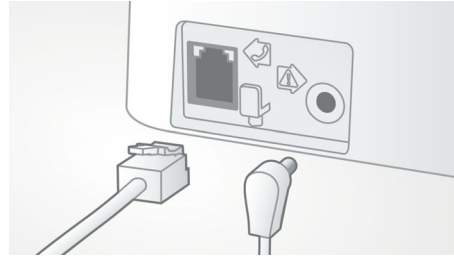

Kolay kurulum

Kolay kurulum sayesinde büyük rahatlık. Hızlı Kurulum - Tak ve Çalıştır