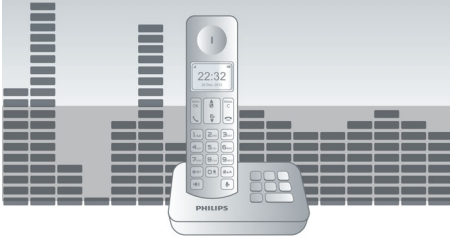

Parametrik Ekolayzır

Telefonlarımızda bulunan parametrik ekolayzır, sesin dijital olarak işlenmesinde kullanılarak ses tepkisini istenen doğrusal frekans tepkisi eğrisine getirir ve tüm konuşmalarda sesin berrak bir biçimde duyulmasını sağlar.