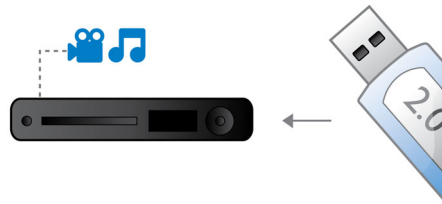

Mjuka dome tweeter-högtalare

Mjuka dome tweeter-högtalare återger höga och medelhöga frekvenser klart, vilket förbättrar den övergripande klarheten för ljud från högtalarna.

Elegant design

Elegant design i fina material som matchar din platt-TV

DVD- och CD-uppspelning

DVD- och CD-uppspelning så att du kan njuta av alla dina filmer och musik

Hi-Speed USB 2.0 Link

USB (Universal Serial Bus) är en protokollstandard som brukar användas för att sammankoppla datorer, kringutrustning och elektronisk utrustning. Enheter med Hi-Speed USB har en dataöverföring på upp till 480 Mbit/s, att jämföras med 12 Mbit/s hos vanliga USB-enheter. Om du har Hi-Speed USB 2.0 Link behöver du bara ansluta USB-enheten, välja film, låt eller bild och sätta igång.