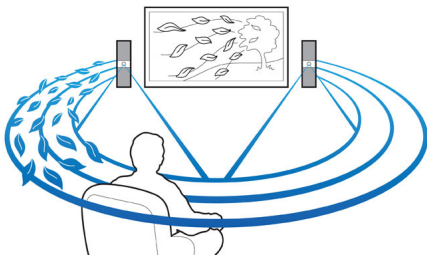

asimpleswitch.com

asimpleswitch.com

PHILIPS

Funktioner

Crystal Clear Sound

Med Philips Crystal Clear Sound får du chansen att uppfatta varje detalj i ljudet precis så som artisten eller regissören avsett! Crystal Clear Sound återskapar ljudkällan – oavsett om det är en actionfilm, en musikal eller liveframträdande – naturtroget, precist och utan distorsion. Philips hemmabiosystem med Crystal Clear Sound minimerar ljudbearbetningen för att behålla ljudkällans renhet. Resultatet blir exaktare ljud i dina öron.

DVD- och CD-uppspelning

DVD- och CD-uppspelning så att du kan njuta av alla dina filmer och musik

Hi-Speed USB 2.0 Link

USB (Universal Serial Bus) är en protokollstandard som brukar användas för att sammankoppla datorer, kringutrustning och elektronisk utrustning. Enheter med Hi-Speed USB har en dataöverföring på upp till 480 Mbit/s, att jämföras med 12 Mbit/s hos vanliga USB-enheter. Om du har Hi-Speed USB 2.0 Link behöver du bara ansluta USB-enheten, välja film, låt eller bild och sätta igång.