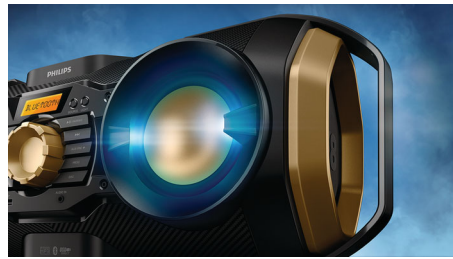

Neposredna povezava USB za glasbo MP3

Neposredna povezava USB za predvajanje glasbe MP3

Predvajajte plošče MP3-CD, CD in CD-R/RW

Kratico MP3 uporabljamo za format "MPEG 1 Audio layer-7,6 cm (3 palci)". MP3 je revolucionarna tehnologija stiskanja, s pomočjo katere lahko velike digitalne glasbene

Stereo kanalnik FM/MW (AM)

Stereo kanalnik FM/MW (AM)

Razsvetlite zabavo

Poživate zabavo z dinamično svetlobo in glasbi dodajte še svetlobo. Osvetlite noč z dvema zabavnima svetlobnima učinkoma, ki svetita neposredno iz zvočnikov. S stikalom lahko vklopite in izklopite luči kar med predvajanjem glasbe. Po želji razsvetlite zabavo in izbirajte med ambientalno in sproščujočo osvetlitvijo ter vse do razburljivih klubskih učinkov, s čimer boste hkrati tudi vzpostavili vzdušje in razpoloženje na zabavi.