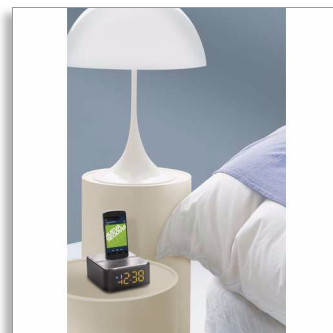

Philips
boxă cu andocare wireless

Bluetooth®
pentru Android
6W

AS130

Transmiteți-vă muzica și încărcați-vă telefonul Android

Boxa AS130 redă muzică de înaltă calitate prin Bluetooth și vă poate încărca telefonul Android cât ai clipi.

Sunet surprinzător de bogat

- Difuzoare din neodim pentru sunet perfect echilibrat
- Streaming de muzică wireless prin Bluetooth
- Intrare audio pentru redarea muzicii portabile

Elegant și compact

- Design elegant și compact care se potrivește pe orice noptieră
- Afișaj pentru ceas pentru o vizualizare clară a orei exacte

Ușor de utilizat

- FlexiDock proiectat inteligent pentru a se potrivi cu orice telefon Android
- Mini-aplicație cu sincronizare facilă prin Bluetooth pentru telefoanele Android

PHILIPS

Boxă cu andocare wireless
Bluetooth® pentru Android, 6W