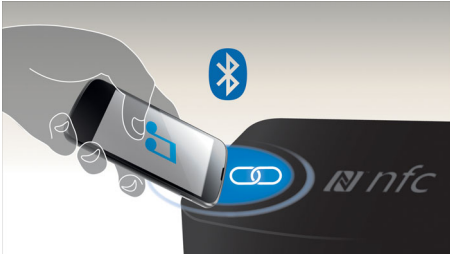

Philips
Trådløs høyttaler

NFC
Bluetooth

SB3350

Lyd som passer i hjemmet

Batteridrevne og NFC-utstyrte SB3350 er kompatibel med alle Bluetooth-aktiverte enheter for musikkstreaming av høy kvalitet. Den er laget for å passe sømløst inn i enhver livsstil.

Crystal clear sound

- Trådløs musikkstreaming via Bluetooth
- DBB for å bevare lave toner for dyp bass på alle volumnivåer
- Dynamisk lyd som fyller rommet

Avansert allsidighet

- One-Touch med NFC-aktiverte smarttelefoner for Bluetooth-paring
- Innebygd mikrofon for telefonsamtale over høyttaler
- Lad en ekstra mobil enhet via USB-port
- Valg mellom batteri og nettilkobling, lytt til musikk hvor som helst
- Lyd inn for bærbar avspilling av musikk

Elegant og kompakt

- Kompakt design som passer alle steder, til alle livsstiler

PHILIPS

Høydepunkter

NFC-teknologi

Pare Bluetooth-enheter enkelt med One-Touch NFC-teknologi (Near Field Communications). Bare berør NFC-området på en høyttaler med smarttelefonen eller nettbrettet med NFC for å slå på høyttaleren, starte Bluetooth-paring og begynne å streamer musikk.

Trådløs musikkstreaming

Bluetooth er en trådløs kommunikasjonsteknologi med kort rekkevidde som er både robust og energieffektiv. Teknologien gjør det enkelt med trådløs tilkobling til iPod/iPhone/iPad eller andre Bluetooth-enheter, for eksempel smarttelefoner, nettbrett eller bærbare datamaskiner. Dermed kan du enkelt nyte favorittmusikken din eller lyd fra video eller spill trådløst på denne høyttaleren.