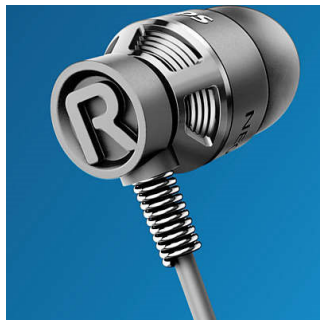

Philips
Austiņas ar mikrofonu

8,6 mm skaļruņi/daļ. nosl. konstr.
Ausīs ievietojamas

SHE5205WT

Spēcīga skaņa

Nelielas ausiņas ar jaudīgu basu

SHE5205 ir izturīgas ausīs ievietojamas ausiņas ar gumijotu aizmuguri papildu aizsardzībai. Jaudīgie skaļruņi nodrošina zemu basu, kas padara skaņu tikpat efektīgu kā ausiņu izskats. Nepārspējama skaņas izolācija, iebūvēts mikrofons un vadības poga uz izturīgā vada.

Izceltie produkti

2,5 mm diametra vads

Pastiprināts 2,5 mm diametra vads un izturīgs austiņu korpuss nodrošina izcilu skaņējumu un dziļus basus.

8,6 mm jaudīgi skaļruņi

Kvalitatīvs 8,6 mm skaļrunis, kura jaudu pastiprina spēcīgs magnēts efektīgam zemo frekvenču diapazonam

Iebūvētais mikrofons

Iebūvētais mikrofons ļauj viegli pārslēgties starp mūzikas klausīšanos un tālruna zvaniem, lai nekad nezaudētu saikni ar sev svarīgajiem cilvēkiem.

3 ausu uzgaļu pāru izvēle

Ausu uzgaļi ir pieejami 3 izmēros – mazi, vidēji un lieli – personalizētam un ideālam valkāšanas komfortam.

Konturēts austiņu korpuss

Konturēts austiņu korpuss ilgstošam valkāšanas komfortam.

Pastiprināts vads

Pastiprināts 2,5 mm diametra vads un izturīgs korpuss, perfekti piemērots mūzikas cienītājiem

Tērauda vada nostiepes atslābinātājs