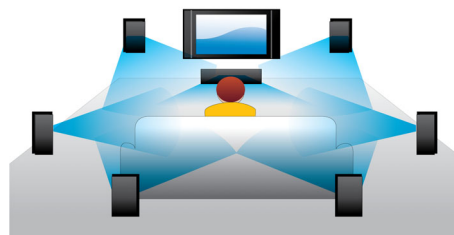

Dolby TrueHD en DTS-HD MA

DTS-HD Master Audio en Dolby TrueHD spelen uw Blu-ray Discs af met 7.1-kanaals

geluid van zeer hoog niveau. Het geluid is bijna niet te onderscheiden van het origineel; u hoort dus wat de makers willen dat u hoort. De DTS-HD Master Audio en Dolby TrueHD maken uw HD-entertainmentervaring compleet.