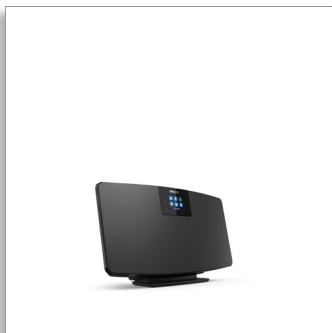

Philips
Internetiraadio

DAB+
Spotify Connect
Bluetooth®

TAM2805

Üliõhuke. Funktsiooniderohke.

Teil on ruumi vähe? Meelelahutuse puhul ei pea te järeleandmisi tegema. See õhukese disainiga seinale paigaldatav mikromuusikasüsteem pakub nii internetiraadiot, DAB+ häälestust, Spotify Connecti kui ka Bluetoothi ühendust. Lisaks võite siduda ka oma CD-mängija või plaadimängijaga.

Paindlik paigutamine. Atraktiivne disain.

- Kinnitage õhuke süsteem seinale või asetage eraldiseisvana kapile
- 2 × 2,75" täissageduselementi. 10 W maksimaalne väljundvõimsus
- Üks väike süsteem kogu teie muusika jaoks
- Ideaalne väikeste ruumide jaoks

Ideaalne väikeste ruumide jaoks

Võite asetada selle õhukese mikromuusikasüsteemi komplektis olevale jalale või kinnitada otse seinale. Kaks täissageduselementi tagavad kristallselge stereoheli.

Lihtne voogedastamine. Eepiline kuulamine.