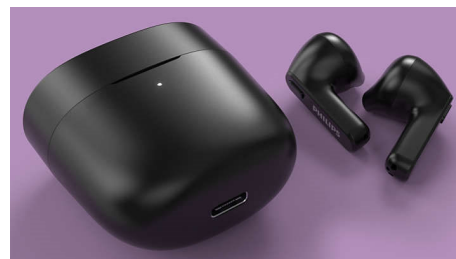

Super prenosné nabíjacie puzdro

Toto malé nabíjacie puzdro vám všade poskytne viac hudby. Jedno nabitie týchto skutočne bezdrôtových slúchadiel vám poskytne 6 hodín prehrávania a plne nabité puzdro ďalších 12 hodín. Ak potrebujete rýchle oživenie, vložte slúchadlá do puzdra na 15 minút a získate ďalšiu hodinu.