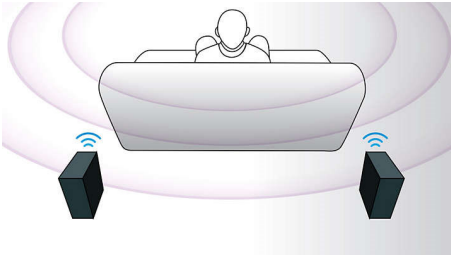

Egyszerű beállítás és használat

- Padlón álló hangszórók az elhelyezés szabadságáért
- Vezeték nélküli hátsó hangfalak – kevesebb vezeték a szobában

A hang- és képfelvételek életre kelnek

- 12 bit/108 MHz-es videofeldolgozás az éles és természetű képekhez
- HDMI 1080i nagyfelbontású video-felkonvertálással
- DTS, Dolby Digital és Pro Logic II surround hangzás

Csatlakozzon többféle forráshoz

- USB Direct az USB flash-meghajtón tárolt fényképek és zene lejátszásához
- Zenelejátszás MP3-bemenettel hordozható médialejátszóról

PHILIPS

Fénypontok

Vezeték nélküli hátsó hangszórók