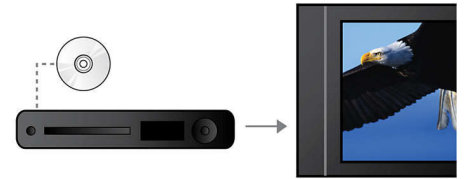

Minden lejátszható

Szinte bármilyen típusú lemez lejátszható - legyen az CD, (S)VCD, DVD, DVD+R, DVD-R, DVD+RW, DVD-RW vagy DVD+R DL. Tapasztalja meg a páratlan rugalmasságot és a kényelmet, melyet az összes lemezének lejátszása jelent ugyanazon a készüléken.