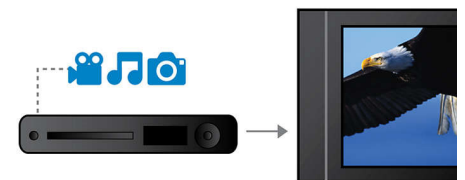

Minden lejátszható

Gyakorlatilag bármilyen típusú adatformátum lejátszható – legyen az DivX, MP3, WMA vagy JPEG. Élvezze a lejátszás máshoz nem hasonlítható kényelmét, és a médiafájlok megosztását a TV-készülékén vagy házimozsi-rendszerén – mindezt nappalijának kényelmében.