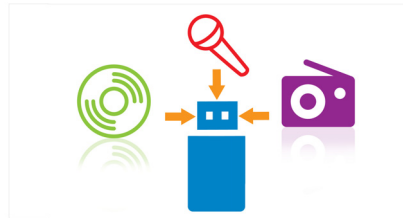

Copie músicas em um dispositivo USB

Copie músicas de CDs, rádio e karaokê no seu dispositivo USB