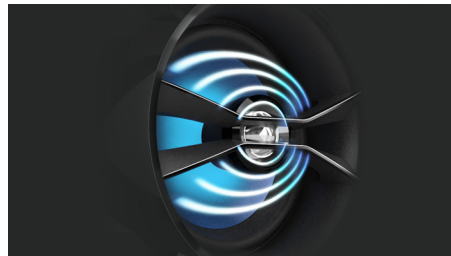

UniSound

Sinta a potência de músicas mais nítidas e naturais. A tecnologia UniSound combina o design acústico e a experiência dos engenheiros para reproduzir o som exatamente como os artistas pretendiam. Em alto-falantes convencionais, o tweeter e o

FWT6600X/78

woofer reproduzem o som de diferentes locais, resultando em fortes interferências que distorcem o som, reduzindo sua qualidade. Com o mecanismo crossover, o UniSound reproduz as músicas com o tweeter e o woofer em posições exclusivas, reduzindo a zero a interferência e oferecendo um som natural: exatamente como o artista pretendia.