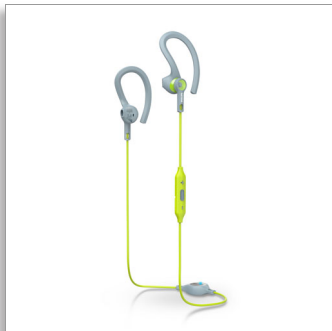

Philips ActionFit
Bluetooth®-
sporthoofdtelefoon

13,6 mm drivers/halfgesloten
Oordopje

SHQ8300LF

Draadloze vrijheid. Ultieme prestaties.

Pas uw pasvorm aan

De Philips Actionfit SHQ8300 draadloze oortelefoon is gemaakt voor sport en actie. Deze oortelefoon produceert een krachtige bas en is zweet- en regenbestendig en uiterst comfortabel. U kunt kiezen tussen twee draagmethoden afhankelijk van uw behoefte.

Intensiteit

- Hoogwaardig geluid voor topprestaties
- Veilig sporten dankzij open akoestisch ontwerp

Freedom

- Ultralicht ontwerp van 18 g voor ultiem comfort
- Op twee manieren te dragen - C-vormige stabiliteitsvergrendeling en oorhaakklem
- Ondersteunt Bluetooth® 4.1, HSP/HFP/A2DP/AVRCP
- NFC-verbinding met één tik voor eenvoudig koppelen met Bluetooth®
- Met MusicChain™ kunt u gemakkelijk muziek delen met vrienden

bescherming

- Zweet- en vochtbestendig volgens IPX2 – ideaal voor elke workout
- Een magnetische kabelklem houdt de kabel stabiel
- Met Kevlar® verstevigde kabel voor ultieme duurzaamheid

reddot award 2015
winner

PHILIPS

Kenmerken

Ultralicht ontwerp van 18 g

Met een gewicht van slechts 18 g zijn deze ActionFit-sportoor telefoons zo licht en comfortabel dat u niet eens merkt dat u ze draagt. Ideaal om u bij te staan tot aan de laatste zware kilometers.