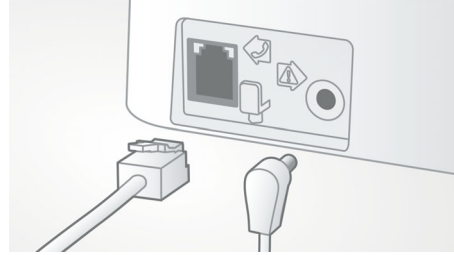

Kolay kurulum

Kolay kurulum sayesinde büyük rahatlık. Hızlı Kurulum - Tak ve Çalıştır