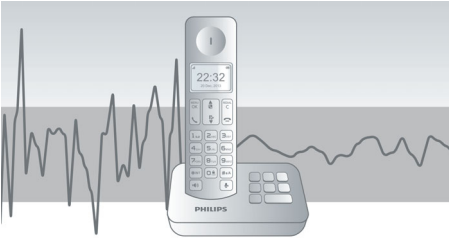

Hem güzel hem kullanımı kolay

- Kolay kurulum sayesinde büyük rahatlık
- Sarı arka ışıklı, kolay okunur 4,1 cm (1,6") ekran
- Telefon defterinize en sık aradığınız 50 numarayı kaydedin
- 16 saate kadar konuşma süresi
- Arayan numarayı gösterme özelliği - arayan kişiyi her zaman görebilmeniz için

Çevre dostu ürün

- Şarj modunda yayılan radyasyonda %95'e varan azalma
- Düşük güç tüketimi: bekleme modunda < 0,6 W

PHILIPS

Özellikler

Gelişmiş ses testleri

DECT telefonlarımızın ses kalitesini üst segment kulaklık üreticileri ile aynı şekilde test ediyoruz. Gelişmiş bir kulak simülatörü kullanarak, insanların duyduğu sesleri hassas bir biçimde yeniden üretebiliyoruz. Böylece ses mühendislerimiz frekans tepkisi, bozulma ve genel ses algısı gibi noktalarda ince ayar yapıyor ve hem ahizeli hem de eller serbest moda mükemmel ses üretimi elde edebiliyor.

Otomatik Ses Seviyesi Kontrolü

Otomatik Ses Seviyesi Kontrolü mesafeye, sinyal gücüne veya arayan kişinin telefonuna bağlı olarak oluşabilecek ses dalgalanmalarını

dengeler; böylece her zaman dengeli bir seviyesi sağlar. Ses kuvvetlendirme güçlü sinyaller için azaltılırken zayıf sinyaller için artırılır; bu sayede ses seviyesinde istenmeyen değişiklikler olmadan rahat bir görüşme yapabilirsiniz.