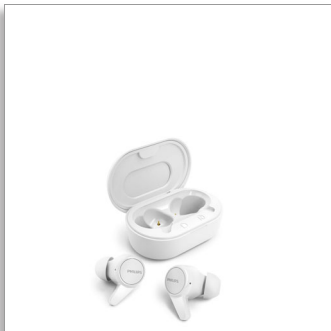

**Philips
True Wireless Kopfhörer**

Earbuds mit bequemer Passform

Besonders kleine Ladetasche
IPX4 spritzwasser-/
schweißresistent
Bis zu 18 Stunden
Wiedergabezeit

TAT1207WT

Schnell unterwegs

Einfach verbinden und los geht's! Diese fantastischen True Wireless Kopfhörer sind mit einer besonders kleinen Ladetasche ausgestattet, die in Ihre Hosentasche passt und Ihnen jederzeit zuverlässigen, bequemen Sound bietet. Spritzwasser- und schweißresistent gemäß IPX4 und bis zu 18 Stunden Wiedergabezeit!

Die kleine Ladetasche bietet 18 Stunden Wiedergabezeit

- Besonders kleine USB-C-Ladetasche
- 6 Stunden Wiedergabezeit. 15-minütige Schnellladung für eine zusätzliche Stunde
- Tasche bietet 12 Stunden zusätzliche Wiedergabezeit
- Spritzwasser- und schweißresistent gemäß IPX4

Ergonomisch. Bequem. Klarer Sound

- Sichere, bequeme Passform im Ohr
- 3 zusätzliche Paar Silikon-Ohrstöpsel (groß, mittel, klein)
- 6-mm-Neodym-Treiber für klaren, ausgewogenen Sound
- Ergonomisches Design

Diese komfortablen Earbuds passen sicher in Ihre Gehörgänge und sorgen für einen perfekten Sitz, der Umgebungsgeräusche verringert. Hören Sie jeden Beat und jedes Wort! Genießen Sie echten Komfort mit weichen, austauschbaren Silikon-Ohrstöpseln in drei Größen.