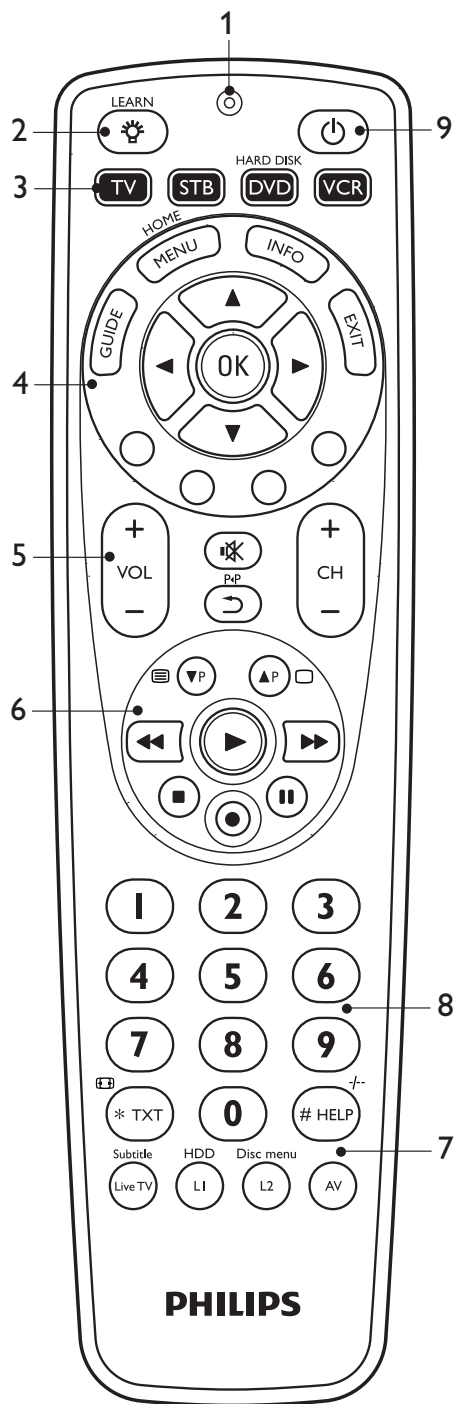

Register your product
and get support at
www.philips.com/welcome

SRP5004/53

SL Uporabniški priročnik

PHILIPS

Kazalo vsebine

1	Vaš SRP5004.....	3
2	Začetek uporabe.....	4-8
	2.1 Vstavljanje baterij	4
	2.2 Nastavitev univerzalnega daljinskega upravljalnika.....	4-8
3	Uporaba univerzalnega daljinskega upravljalnika.....	8-12
	3.1 Tipke in funkcije.....	8-10
	3.2 Spoznavanje funkcij tipk.....	10-11
	3.3 Ponastavitev tipke na prvotno funkcijo	12
4	Servis in podpora.....	13-15
	4.1 Pogosta vprašanja	13-15
	4.2 Potrebujete pomoč?.....	15
	Linija za pomoč.....	15
	Seznam znamk.....	16-31
	Informacije za uporabnika.....	32
	Skladnost s standardi EMF	32
	Recikliranje in odstranjevanje.....	32
	Informacije o bateriji.....	32

1 Vaš SRP5004

Čestitamo vam za nakup univerzalnega daljinskega upravljalnika Philips SRP5004. Ko nastavite daljinski upravljalnik, lahko z njim upravljate do 4 različne naprave.

SRP5004 vsebuje Philipsovo patentirano (prijavljeno) tehnologijo Simple Setup, enostavno pa ga lahko nastavite za televizor, predvajalnik ali snemalnik DVD, videorekorder in vse široko uporabljene televizijske komunikatorje, kot so Sky, British Telecom, Orange, Freebox, TNT, Canal Digital, Telefonica, Premiere, Kabel Deutschland, Belgacom TV, Telenet, Viasat itd.