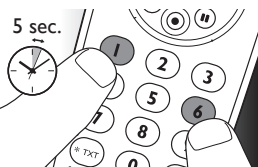

3.3 Ponastavitev tipke na prvotno funkcijo

Če izboljšana tipka (oglejte si poglavje 2.2.2) še vedno ne deluje, kot je predvideno, jo lahko ponastavite na prvotno funkcijo.

Ko tipko ponastavite na prvotno funkcijo, bodo spoznane funkcije pod to tipko izbrisane.

1. 1 V trenutnem načinu naprave **5 sekund istočasno držite** številke 1 in 6, da zasveti rdeči indikator LED 6 za nastavitev.

- Daljinski upravljalnik je v načinu za nastavitev.

1. 2 Pritisnite številke 0, 9 in 0, v tem zaporedju.

- Tipka za izbiro naprave ob pritisku na vsako tipko enkrat utripne.