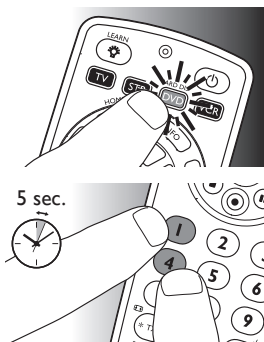

Po začetni nastavitvi

1. 1 Preverite, ali se sprejemna naprava odziva. Če na primer poskušate popraviti tipko za predvajanje na predvajalniku DVD, v predvajalnik vstavite DVD, sicer gumb za predvajanje ne more delovati.
2. 2 Izberite napravo, ki jo želite upravljati (na primer predvajalnik DVD). Pritisnite tipko za izbiro naprave , da izberete predvajalnik DVD.
3. 3 Za 5 sekund istočasno pridržite tipki in .
   - Rdeči indikator LED za nastavitvev zasveti. Daljinski upravljalnik je v načinu za nastavitvev.
4. 4 Pridržite tipko, ki ne deluje, in jo sprostite **takoj, ko** se naprava odzove.
   - Če tipka še vedno ne deluje, kot je predvideno, jo držite pritisnjeno dlje časa.