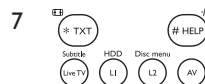

1. **TXT /** ..... Široki zaslon.
2. **STB: Besedilo.**

Live TV / Subtitle..... Podnapisi.

- Slika v živo.

L1 / HDD..... Shranjevanje spoznanih ukazov tipk.

- Odpiranje menija trdega diska.

L2 / Disc menu ... Shranjevanje spoznanih ukazov tipk.

- Odpiranje menija plošče.