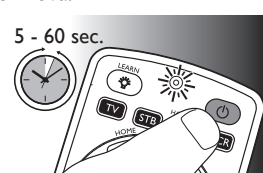

1. Na seznamu znamk na hrbtni strani tega uporabniškega priročnika poiščite 4-mestno kodo za vašo znamko.

Za vsako znamko je navedena 4-mestna koda. S številskimi tipkami vnesite kodo za vašo znamko.

- Če rdeči indikator LED za nastavitev ugasne, ste vnesli neveljavno ali nepravilno kodo.

V tem primeru poskusite znova.

1. Daljinski upravljalnik usmerite proti televizorju. **Pridržite** gumb . Spustite ga **takoj, ko** se televizor izklopi.

- Ta korak običajno traja med 5 in 60 sekundami.

V skrajnih primerih ta korak lahko traja do 15 minut.