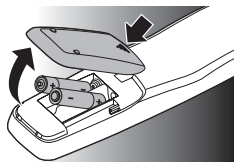

2 Začetek uporabe

2.1 Vstavljanje baterij

- Vstavite 2 bateriji AAA in pri tem upoštevajte pozitivni in negativni pol v prostoru za baterije.

Opomba

Ko baterije zamenjate, bodo vse uporabniške nastavitve v pomnilniku daljinskega upravljalnika ohranjene 5 minut.