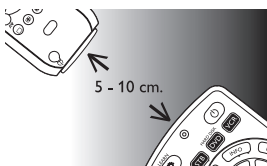

AV..... Preklop med zunanji (audio/video) vhodi opreme.

HELP / -/- ..... • Izbira med enomestnimi in dvomestnimi številkami kanalov ter številkami kanalov, ki so več kot dvomestne.
• STB: Pomoč.

8

1	2	3
4	5	6
7	8	9
0		

..... Številske tipke za neposredno izbiro kanala/skladbe.

9 ..... Vklp/izklop izbrane naprave.

Opomba

Pri nekaterih znamkah/vrstah televizorjev s to tipko lahko samo izklopite televizor. Za ponoven vklop televizorja boste morali pritisniti številsko tipko (neposredna izbira kanala).

3.2 Spoznavanje funkcij tipk

Če pri daljinskem upravljalniku SRP5004 pogrešate katero od funkcij originalnega daljinskega upravljalnika, jih SRP5004 lahko spozna. Funkcijo lahko shranite pod katerokoli razpoložljivo tipko, razen pod tipke za izbiro naprave (TV, STB, DVD, VCR) in tipko . Funkcija, ki je že shranjena pod to tipko, bo izbrisana.

SRP5004 ima dve dodeljeni tipki za spoznavanje dodatnih funkcij: in . Ti tipki nimata privzete funkcije in vam omogočata dodajanje funkcij brez brisanja katere od obstoječih funkcij daljinskega upravljalnika SRP5004.

1 Pri roki imejte originalni daljinski upravljalnik.

2 Izberite zeleno napravo (na primer predvajalnik DVD). Pritisnite tipko za izbiro naprave , da izberete predvajalnik DVD.
• Tipka zasveti.

3 Oba daljinska upravljalnika postavite na ravno površino (na primer na mizo) in usmerite enega proti drugemu na razdalji 5-10 cm.