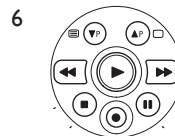

1. **▼P ▲P**..... Prejšnja (▼P) / naslednja (▲P) stran / skladba v različnih načinih.
2. / ..... Vklop () / izklop () teleteksta.
3. ..... Previjanje nazaj.
4. ..... Predvajanje.
5. ..... Previjanje naprej.
6. ..... Zaustavitev.
7. ..... Snemanje.
8. ..... Premor.