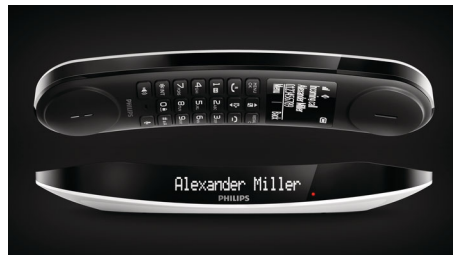

Kényelmes töltés

A megbízhatóság és a kényelem érdekében a kézibeszélő a dokkolóegység mindkét irányában tölthető.