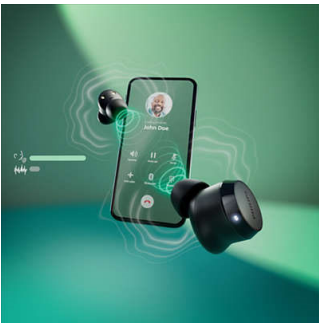

Lyssna på musik. Ring samtal.

- Stabil Bluetooth-anslutning
- Laddningsfodral i fickstorlek
- Stänk- och svettåliga: IPX4

True wireless-öronproppar. Bra värde, bra ljud.

- Små och bekväma öronproppar som älskar en kraftfull bas
- 10 mm högtalarelement och förstärkningsfunktion för dynamisk bas
- Tydliga samtal. Motparten hör vad du säger

PHILIPS

Funktioner

Små öronproppar, fantastiskt ljud

De här true wireless-öronpropparna är små, men du behöver inte höja volymen för att få bästa möjliga ljud. Tryck på den vänstra öronproppen för att aktivera dynamisk bas så kan du njuta av den fulla kraften hos din favoritbas, även när du lyssnar med låg ljudnivå.

Tydliga samtal

Din röst hörs tydligt när du sitter i ett samtal. En mikrofon fångar upp ljudet från din röst medan en brusreduceringsalgoritm dämpar en

del av bakgrundsbruset från världen omkring dig.

Stabil Bluetooth-anslutning

Bekväm passform och pekkontroller

Öronkuddarna sitter lätt men säkert i hörselgången och de utbytbara öronkuddarna i silikon gör att du kan hitta perfekt passform. Tryckkontroller på öronpropparna gör allt enklare. Aktivera förstärkningsfunktionen för dynamisk bas, styr uppspelningen eller svara på ett samtal – och mycket mer.