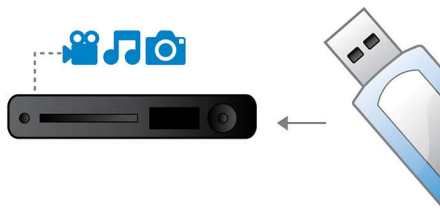

Philips
5.1-kanalno kućno kino

300 W RMS snage
DVD reprodukcija

HTS3180

Spektakularan surround zvuk uz vrhunsku jasnoću

Baš kao u kinu

Opustite se i uronite u film u vlastitoj dnevnoj sobi. Uživajte u kvalitetnom višekanalnom surround zvuku s USB pogona i praktički svih vrsta diskova.

Oživite zvuk i sliku

- Napredno pojačalo klase D za kompaktn i snažan zvuk
- Dolby Digital i Pro Logic II surround zvuk

Jednostavan za postavljanje

- Easy-fit™ priključci s oznakama u raznim bojama omogućavaju jednostavno postavljanje
- Jedna RGB Scart veza za vrlo kvalitetne videozapise

Povežite i uživajte u raznim izvorima

- USB Media Link za reprodukciju multimedije s USB flash pogona

PHILIPS

Istaknute znač.

USB Media Link

Univerzalna serijska sabirница ili USB je standard protokola koji se koristi za povezivanje računala, periferne opreme i potrošačke elektroničke opreme. Uz USB Media Link sve što trebate je priključiti USB uređaj, odabrati film, glazbu ili fotografiju i pokrenuti reprodukciju.

Dolby Digital i Pro Logic II

Ugrađeni Dolby Digital dekodер uklanja potrebu za vanjskim dekodером obradom svih šest kanala audio informacija kako bi pružio doživljaj surround zvuka i zapanjujuće prirodan osjećaj ambijenta i dinamičke stvarnosti. Dolby Pro Logic II pruža pet kanala za obradu surround zvuka iz bilo kojeg stereo izvora.