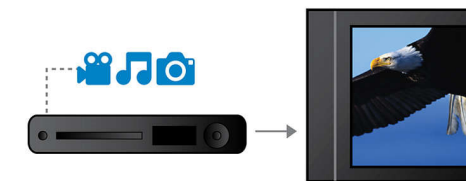

Reproducira baš sve

Možete reproducirati gotovo svaki format multimedijских sadržaja koji poželite, bez obzira radi li se o sadržajima u formatu DivX, MP3s, WMA ili JPEG. Iskusite nenadmašnu praktičnost sjajnih mogućnosti reprodukcije i raskoš dijeljenja datoteka s multimedijским sadržajem na televizoru ili sustavu kućnog kina, u udobnosti vlastitog dnevnog boravka.