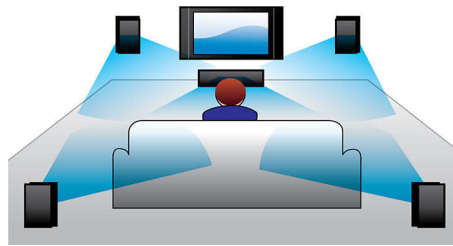

Philips
5.1-kanalno kućno kino

300 W RMS snage
DVD reprodukcija

HTS3180

Spektakularan surround zvuk uz vrhunsku jasnoću

Baš kao u kinu

Opustite se i uronite u film u vlastitoj dnevnoj sobi. Uživajte u kvalitetnom višekanalnom surround zvuku s USB pogona i praktički svih vrsta diskova.

Povežite i uživajte u raznim izvorima

- USB Media Link za reprodukciju multimedije s USB flash pogona

PHILIPS

Istaknute znač.

USB Media Link

Univerzalna serijska sabirница ili USB je standard protokola koji se koristi za povezivanje računala, periferne opreme i potrošačke elektroničke opreme. Uz USB Media Link sve što trebate je priključiti USB uređaj, odabrati film, glazbu ili fotografiju i pokrenuti reprodukciju.

Dolby Digital i Pro Logic II

Ugrađeni Dolby Digital dekodер uklanja potrebu za vanjskim dekodером obradom svih šest kanala audio informacija kako bi pružio doživljaj surround zvuka i zapanjujuće prirodan osjećaj ambijenta i dinamičke stvarnosti. Dolby Pro Logic II pruža pet kanala za obradu surround zvuka iz bilo kojeg stereo izvora.