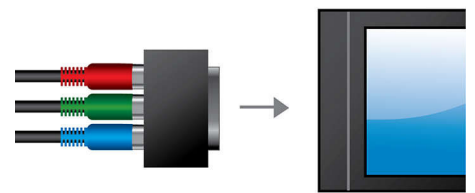

Napredno pojačalo klase D

Napredno pojačalo klase D za kompaktan i snažan zvuk

Ugrađeni FM prijemnik

Ugrađeni FM prijemnik

Mogućnost povezivanja RGB Scart

RGB na scart je kabelski spoj koji omogućuje video vezu za zapise visoke kvalitete.