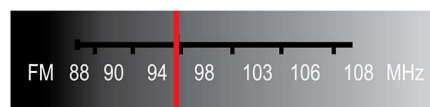

Ugrađeni FM prijemnik

Ugrađeni FM prijemnik