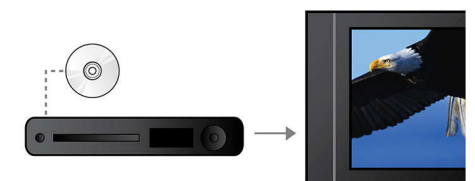

Reproducira baš sve

Reproducirajte gotovo svaki disk koji poželite, bez obzira radi li se o formatu CD, (S)VCD, DVD, DVD+R, DVD-R, DVD+RW, DVD-RW ili DVD+R DL. Iskusite nenadmašnu prilagodljivost i praktičnost reprodukcije svih vrsta diskova na jednom uređaju.