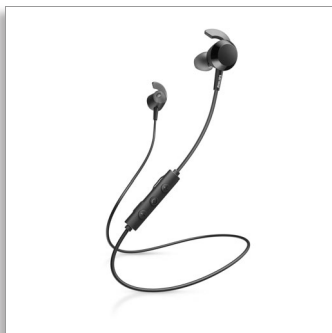

Philips
Brezžične ušesne slušalke

8,2 mm zv. en./akus. neprep. hrb.
del
Ušesna

TAE4205BK

Občutite nizke tone

Obožujete trenutke, ko zadonijo nizki toni? Te brezžične ušesne slušalke ob pritisku namenskega gumba reproducirajo močnejše nizke tone. 10-urna avtonomija predvajanja, hitro polnjenje, nežni stabilizatorji ter zanesljivo prileganje in boljša pasivna redukcija šumov.

10-urna avtonomija predvajanja. Močni in drzni nizki toni.

- Gumb BASS za ojačanje nizkih tonov. V hipu močnejši nizki toni.
- Zmogljive 8,2 mm zvočne enote iz neodima
- 10-urna avtonomija predvajanja. Polnjenje prek povezave USB-C.
- Hitro polnjenje. Po 15-minutnem polnjenju lahko trenirate poldruho uro dlje.

Enostavno udobje

- Zanesljivo, prilagodljivo, udobno
- 3 izmenljivi gumijasti čepki
- Ovalna akustična cev se udobno prilega
- Stabilizatorji za zanesljivo prileganje. Boljša pasivna zvočna izolacija.

PHILIPS

Zanesljivo, prilagodljivo, udobno

Ovalna akustična cev in izmenljivi gumijasti čepki nudijo udobno prileganje ušesu. Mehki stabilizatorji se tesno prilegajo pod rob uhlja, kar zagotavlja zanesljivo namestitvev in boljše pasivno zvočno izolacijo.