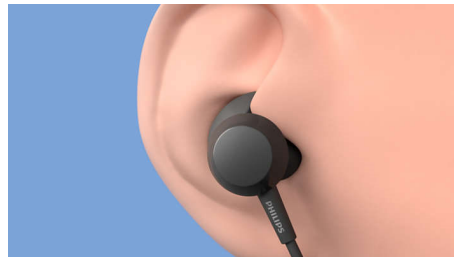

Enostavno udobje

- Zanesljivo, prilagodljivo, udobno
- 3 izmenljivi gumijasti čepki
- Ovalna akustična cev se udobno prilega
- Stabilizatorji za zanesljivo prileganje. Boljša pasivna zvočna izolacija.

PHILIPS

Brezžične ušesne slušalke
8,2 mm zv. en./akus. neprep. hrb. del Ušesna

Značilnosti

Gumb BASS za ojačanje nizkih tonov

Te brezžične slušalke odlikujejo 8,2 mm zvočne enota iz neodima, ki prinašajo čist zvok in udarne nizke tone. Kadar si želite več, enostavno pritisnite gumb BASS za ojačanje nizkih tonov na daljinskem upravljalniku na kablu. Takoj boste občutili razliko.

Zanesljivo, prilagodljivo, udobno

Ovalna akustična cev in izmenljivi gumijasti čepki nudijo udobno prileganje ušesu. Mehki stabilizatorji se tesno prilegajo pod rob uhlja, kar zagotavlja zanesljivo namestitvev in boljše pasivno zvočno izolacijo.