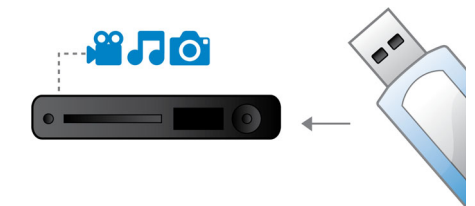

Karaoke Idol

Tambahkan kegembiraan dalam sesi karaoke Anda. Karaoke Idol memungkinkan dua atau lebih penyanyi untuk saling bersaing satu sama lain untuk menjadi pemenang. Penyanyi yang sedang menyanyi dan sistem penilaian karaoke Philips akan menganalisis performa setiap penyanyi. Setelah setiap pertunjukan, sistem akan menampilkan kartun yang lucu yang menunjukkan kemampuan penyanyi dan juga nilainya. Penyanyi dengan nilai tertinggi dari permainan ini akan memenangkan penghargaan Karaoke Idol!

Perekaman Karaoke

Perekaman Karaoke adalah fitur canggih yang merekam performa menyanyi Anda dan mengubahnya ke dalam file dengan format MP3

untuk pemutaran di pemutar media portabel Anda. Cukup colokkan thumbdrive atau pemutar media portabel yang tersambung ke kabel USB ke port USB pemutar DVD Philips. Nyanyian Anda akan di-encode dalam format yang dikompres, menghasilkan file MP3 yang kecil. Nikmati nyanyian Anda sendiri di perjalanan atau berbagi dengan teman.

USB Media Link

Universal Serial Bus atau USB adalah standar protokol yang digunakan dengan mudah untuk menyambungkan PC, periferal, dan peralatan elektronik pelanggan. Dengan USB Media Link, yang harus Anda lakukan hanyalah mencolokkan perangkat USB Anda, pilih film, musik, atau foto, lalu putar.