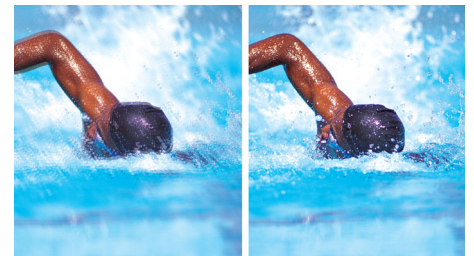

Progressive Scan

Progressive Scan menggandakan resolusi vertikal dari gambar yang menghasilkan gambar yang lebih tajam. Bukan dengan mengirimkan bidang yang terdiri dari garis aneh ke layar terlebih dahulu, diikuti oleh bidang dengan garis yang lebih rata, kedua bidang ditulis dalam satu waktu. Gambar penuh diciptakan secara instan, menggunakan resolusi maksimum. Dalam kecepatan seperti itu, mata Anda akan menerima gambar yang lebih tajam tanpa struktur garis.