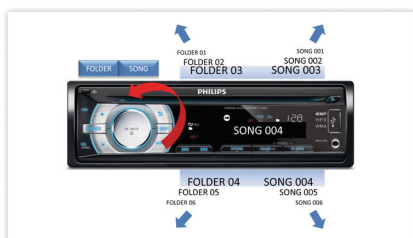

Bla etter mappe eller sang

Denne funksjonen gjør at du kan finne et spor eller album mye raskere, ved å la deg bla

gjennom sanger og mapper, som er det vanlige innholdet i USB-/SDHC-enheter. Med den dedikerte mappe/sang-knappen er kun tre enkle trinn nødvendig for å foreta et søk – trykk på mappe/sang, drei volumknappen, og trykk for å velge. Denne enkle prosessen lar deg søke gjennom musikken din raskt og enkelt, slik at du kan konsentrere deg om kjøringen.