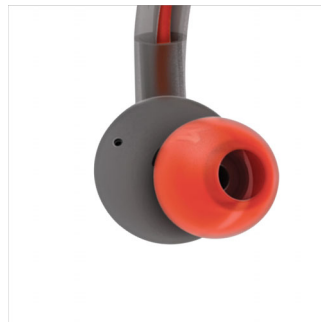

Výkonné basy

Nič nie je lepšie ako dynamická melódia, ktorá vás dostane do správneho tréningového tempa. Vďaka slúchadlám ActionFit je táto melódia podporená špičkovou hlbokými a dynamickými basmi, ktoré podporia akýkoľvek tréningový program a pomôžu vám dosahovať nové osobné rekordy.