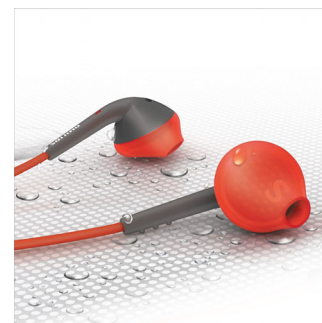

Odolné voči potu a dažďu

Slúchadlá ActionFit sú špeciálne navrhnuté pre aktívny životný štýl. Nech už obľubujete akýkoľvek šport alebo typ tréningu, tieto slúchadlá zvládnu teplo, vlhko aj pot! Keďže sú vyrobené zo špičkových vodeodolných materiálov, vaše slúchadlá sú pohodlné a odolné voči potu aj dažďu.