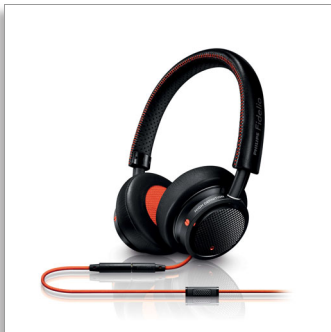

Philips Philips Fidelio
Fidelio
Kopfhörer mit Mikrofon

High Resolution Audio

On-Ear
Deluxe-Schaumstoff-Ohrpolster
Flach zusammenklappbar

M1MKIIBO

HiFi-Sound, sorgfältige Herstellung

Der Philips Fidelio M1MKII bietet eine Kombination aus erstklassigem Sound und wahren Komfort in einem kultigen Design. Er wurde von Experten entwickelt und für ein Musikerlebnis in HD hergestellt. Das leichte und dennoch robuste Design sorgt unterwegs zudem für eine hervorragende Geräuschisolierung.

Tauchen Sie gänzlich in klare Details ein

- Optimierter 40 mm Neodym-Treiber für authentischen Sound
- Akustische Abschirmung schließt Klangdetails ein und Umgebungsgeräusche aus
- Bassreflex-System für klare, dynamische und ausgewogene Bässe
- Doppelschichtige Ohrmuscheln für präzisen Sound
- Leichtere Schwingspule für verbesserte Klarheit und breiteren Raumklang
- High Resolution Audio gibt Musik in reinster Form wieder

Komfortabel für Unterwegs

- Deluxe-Schaumstoff-Ohrpolster für einen ergonomischen Sitz
- Aluminium und genähtes Leder für hochwertigen Look

Intuitiv und benutzerfreundlich

- Kunstledertasche bietet eleganten Schutz für den Kopfhörer
- Integrierter Regler und Mikrofon wechselt zwischen Musik und Anrufen

Design

- Farbe: Schwarz mit orangefarbenen Details