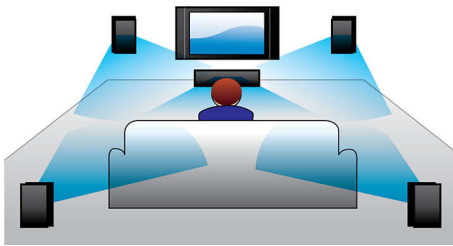

- Sodobna zasnova za dopolnitev vašega doma

Prepusite se razvedrilu

- Zvočni vhod za predvajanje glasbe iz predvajalnika iPod/iPhone/MP3
- EasyLink za upravljanje vseh naprav HDMI CEC z enim daljinskim upravljalnikom
- HDMI za filme visoke ločljivosti in kakovostno sliko
- Predvaja DVD-je, VCD-je, CD-je in datoteke iz naprav USB
- Certifikat DivX Ultra za izboljšano predvajanje videov DivX

PHILIPS

Značilnosti

Dolby Digital

Ker Dolby Digital, vodilni svetovni standard za digitalni večkanalni zvok, uporablja enak način obdelave zvoka, kot ga ima človeško uho, doživljate izjemno kakovosten prostorski zvok z resničnimi prostorskimi značilnostmi.

HDMI za filme HD

HDMI je neposredna digitalna povezava, namenjena prenosu digitalnega videa visoke ločljivosti in digitalnega večkanalnega zvoka. Zagotavlja vrhunsko kakovost slike in zvoka, povsem brez motenj, saj signala ne pretvarja v analogno obliko. Filme standardne ločljivosti si zdaj lahko ogledate v resnični visoki ločljivosti, ki zagotavlja bolj realistično sliko z več podrobnostmi.

Zvočni vhod

Zvočni vhod vam omogoča enostavno predvajanje glasbe neposredno iz predvajalnika iPod/iPhone/iPad/MP3 ali prenosnega računalnika prek enostavne povezave z domačim kinom. Glasbeno napravo enostavno povežite prek zvočnega vhoda in glasbo v vrhunski kakovosti predvajate s sistemom za domači kino Philips.