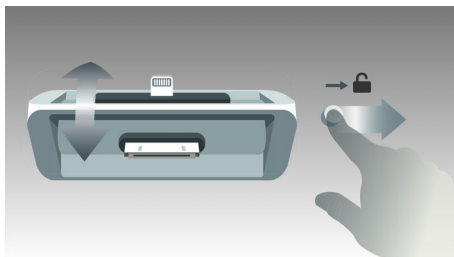

- DualDock na nabíjanie a prehrávanie zariadení značky Apple (s konektorom Lightning a 30-kolíkovým konektorom)
- USB Direct pre jednoduché prehrávanie hudby vo formáte MP3
- Prehrajte MP3-CD, CD a CD-R/RW
- Digitálne ladenie s predvolenými stanicami pre vyššie pohodlie
- Zvukový vstup na prehrávanie hudby z prenosných zariadení

Dizajn, ktorý zapadne do interiéru

- Možnosť upevnenia na stenu umožňuje flexibilné umiestnenie
- Kompaktný dizajn je vhodný kamkoľvek a pre ľubovoľný životný štýl

PHILIPS

Hlavné prvky

DualDock na nabíjanie a prehrávanie

Systém repr. Bass Reflex

Systém repr. Bass Reflex umožňuje hlboký zážitok z basov z kompaktného systému

reproduktorov. Odlišuje sa od bežného systému reproduktorov dodatočným kruhovým basovým otvorom, ktorý je akusticky zladený s reproduktorom, aby optimalizoval výstup systému nízkej frekvencie. Výsledkom sú hlbšie ovládané basy a menšie skreslenie. Systém funguje prostredníctvom rezonancie zvuku do kruhového basového otvoru, ktorý vibruje ako bežný reproduktor. Systém kombinovaný s odozvou reproduktora rozširuje celkovo nízku frekvenciu zvukov a vytvára celkom nový rozmer hlbokých basov.

S upevnením na stenu

Audio systém Philips, dokonalá kombinácia štíhleho a všestranného dizajnu, je inteligentne navrhnutý tak, aby hladko zapadol do vášho životného priestoru. Základom tohto audio systému je stojan, takže systém bude bezpečne a dobre spočívať na akejkoľvek policičke či skrinke. Pri montáži na stenu máte rovnakú flexibilitu ako pri voľne stojacom stojane.