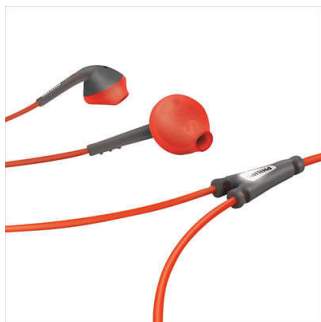

Diseñado para un alto rendimiento

- Cable reforzado Kevlar para una máxima durabilidad
- Tope reflector en el cable
- Resistente al sudor y a la lluvia, ideal para cualquier ejercicio
- Audífonos de 4 gm para un excelente ajuste y una comodidad ultraligera

PHILIPS

Destacados

Almohadillas antideslizantes

Tus audífonos ActionFit están fabricados con una goma antideslizante de alta calidad, por lo que una vez que los pones en tus oídos se quedarán ahí de forma segura y cómoda, sin importar el tiempo o la intensidad de tus ejercicios.

Cable reforzado Kevlar

Tus audífonos ActionFit están diseñados especialmente para ofrecer durabilidad y fuerza. Su cable cubierto con Kevlar está bien protegido contra desgarres y rupturas y puede soportar condiciones de clima y ejercicios extremos.

Sonido potente

Controladores de 13,6 mm que entregan un sonido potente

Tope reflector

Tope reflector en el cable

Resistente al sudor y a la lluvia

Los audífonos ActionFit están diseñados especialmente para un estilo de vida activo. No importan tus preferencias deportivas o de ejercicio, ¡tus audífonos pueden resistir el calor, la humedad y el sudor! Fabricados con materiales de primera resistente al agua, tus audífonos están hechos cómodamente a prueba de sudor y de lluvia.