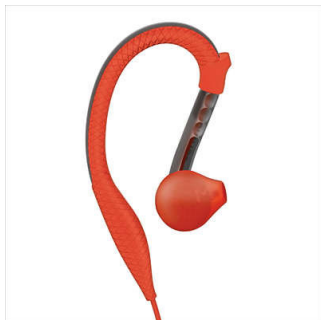

Destacados

Almohadillas antideslizantes

Tus audífonos ActionFit están fabricados con una goma antideslizante de alta calidad, por lo que una vez que los pones en tus oídos se quedarán ahí de forma segura y cómoda, sin importar el tiempo o la intensidad de tus ejercicios.