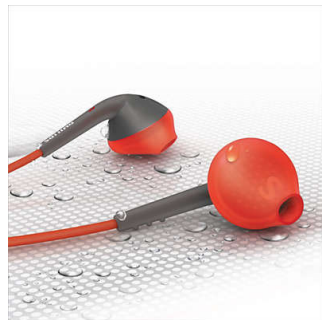

Diseñado para un alto rendimiento

- Cable reforzado Kevlar para una máxima durabilidad
- Tope reflector en el cable
- Resistente al sudor y a la lluvia, ideal para cualquier ejercicio
- Audífonos de 4 gm para un excelente ajuste y una comodidad ultraligera

Sonido potente

Controladores de 13,6 mm que entregan un sonido potente

Tope reflector

Tope reflector en el cable

Resistente al sudor y a la lluvia

Los audífonos ActionFit están diseñados especialmente para un estilo de vida activo. No importan tus preferencias deportivas o de ejercicio, ¡tus audífonos pueden resistir el calor, la humedad y el sudor! Fabricados con materiales de primera resistente al agua, tus audífonos están hechos cómodamente a prueba de sudor y de lluvia.

Ultraligeros 4 gm

Tus audífonos ActionFit pesan tan solo 4 gm, esto los hace ultraligeros y es un placer usarlos. De hecho, difícilmente los sentirás cuando hagas ejercicio, el sonido excelente y poderoso te mantiene concentrado y motivado.