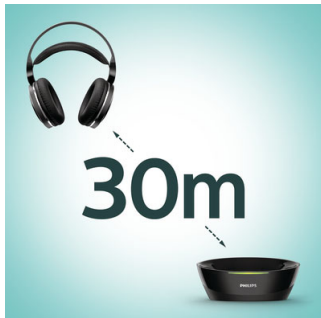

Bezvadu TV ausiņas
40 mm skaļruņi/atv. konstr. Ar galvas stīpu, Elpojoši ausu polsterējumi

SHD8850/12

Izceltie produkti

20 stundu darbības laiks

Ar 20 stundu darbības laiku jūs varat baudīt īstu skatīšanās maratonu, neraizējoties par jaudas zudumu.

30 m bezvadu sniedzamība

30 m pārraides diapazons nodrošina pārvietošanās iespējas un brīvību baudīt mūziku jebkurā vietā mājās.

Automātiskais režīms ieslēgts/izslēgts

Philips SHD8850 ausiņas automātiski ieslēdzas, uzliekot tās uz ausīm. Un, kad beidzat skatīties, tās automātiski izslēdzas, lai novērstu nelietderīgu jaudas patēriņu.