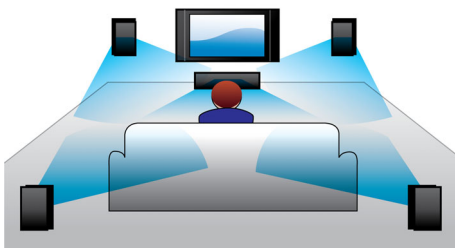

杜比 TrueHD 與 DTS-HD

杜比 TrueHD 與 DTS-HD Master Audio Essential 能呈現藍光光碟中最細緻的音質。而音效再生技術可媲美專業錄音師，讓您聽見原創者最初的音效呈現。杜比 TrueHD 與 DTS-HD Master Audio Essential 能豐富您高解析度的娛樂體驗。