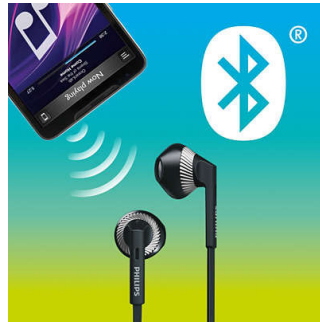

Geometrischer Tragekomfort

Das Design basiert auf der natürlichen Form des Ohres für Tragekomfort und perfekten Sitz bei jeder Ohrform.

Große Lautsprechertreiber

Hochwertige 14,2 mm Lautsprechertreiber mit Bassöffnung an den Ohrhörern für satte Bässe

Leistungsstarke Magnete

Leistungsstarke Magnete bieten eine verbesserte Bassleistung

Unterstützt Bluetooth Version 4.1

Koppeln Sie Ihr Smart-Gerät über Bluetooth mit Ihren Kopfhörern, und genießen Sie die Freiheit und Freude kristallklarer Musik und Anrufe – ganz ohne Kabelsalat.

Flaches Kabel ohne Kabelsalat

Das Flach-Kabel stellt sicher, dass es immer glatt und unverknottet bleibt.

Kabellos übertragene Musik und Anrufe

Genießen Sie die Musik und Anrufe mit Bewegungsfreiheit – ohne störende Kabel. Mit der benutzerfreundlichen Fernbedienung können Sie zwischen Titeln wechseln, die Lautstärke regeln und Anrufe annehmen.