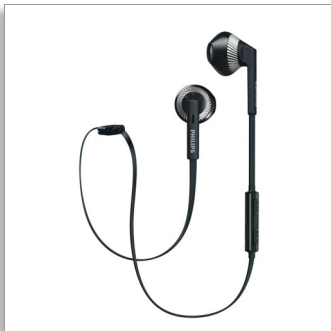

Philips
Bluetooth-Headset

14,2-mm-Treiber/offen

Earbud
Flach-Kabel

SHB5250BK

Freiheit durch kabellose Verbindung, kräftiger Sound

An die natürliche Form des Ohres angepasst

Entwickelt für kabellose Freiheit unterwegs. Die Philips MyJam FreshTones BT-Kopfhörer verfügen über 14,2 mm Treiber für kräftige Bässe und einen optimalen Sitz, der an die natürliche Form des Ohres angepasst wurde.

Längeres Hörerlebnis

- An die natürliche Form des Ohres angepasst
- Flaches Kabel ohne Kabelsalat für Komfort unterwegs
- Unterstützt Bluetooth Version 4.1 und HSP/HFP/A2DP/AVRCP

Jederzeit einsatzbereit

- Flexible Kabelentlastung verbessert die Haltbarkeit und Konnektivität
- Kabellose Steuerung für Musik und Anrufe

Genießen Sie hochwertigen Sound

- 14,2 mm Lautsprechertreiber für kräftigen Sound und satte Bässe
- Leistungsstarke Magnete bieten eine verbesserte Bassleistung

PHILIPS

Besonderheiten

Flexible Kabelentlastung

Die gummierte flexible Kabelentlastung zwischen dem Kopfhörer und dem Kabel schützt die Verbindung vor Beschädigungen durch wiederholtes Biegen und verlängert somit die Lebensdauer.