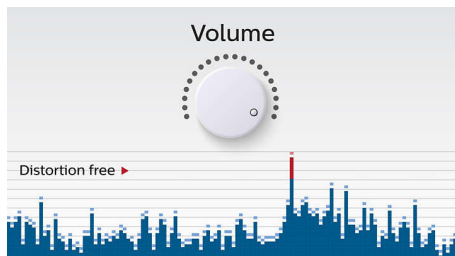

藍牙是一種短距離無線通訊技術，穩健強勁，符合能源效益，讓您與 iPod/iPhone/iPad 或其他藍牙裝置（例如智能手機、平板電腦，甚至筆記型電腦）輕鬆進行無線連接。這樣您就可以輕鬆透過此喇叭無線享受您最喜愛的音樂，影片或遊戲的音效。

防失真功能

防失真功能讓您以更大音量播放音樂，並保持優質音效，即使於低電量時亦可以，

接受多種輸入訊號，由 300mV 至 1000mV，並避免喇叭音質受失真影響。內置功能監察經過放大器時的音樂訊號，於放大器的範圍內保持峰值，防止音訊因迅速而導致失真，並不會影響音量。便攜式喇叭複製音樂峰值的能力會隨著電量而下降，但防失真功能可減少因低電量而造成的峰值下降，讓您享受無失真的音樂。